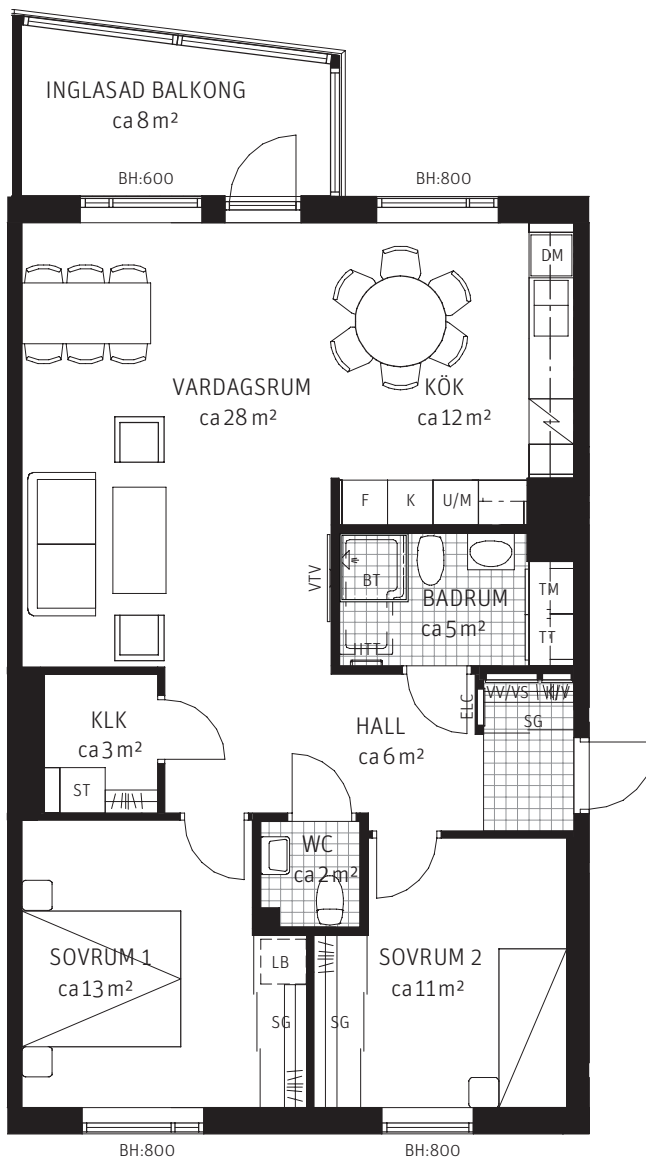

3 RoK ca 84 m²

Brf Korseberg Vik
Lgh 4331

FÖRKLARINGAR

Takhöjd ca 250 cm.

-  Kyl
-  Frys
-  Kombinerad Kyl- & Frys
-  Spishäll
-  Diskho
-  Diskmaskin
-  Garderob
-  Städsåk
-  Tillvalsgarderob
-  Tvättmaskin
-  Torktumlare
-  Kombimaskin
-  Högsåp med ugn & mikro
-  Skjutdörrsgarderob
-  Linneback i SG
-  Badkar tillval
-  Klädstång
-  Schakt
-  EI/
Mediacentral
-  Fördelarsåp
-  Vågg förstärkt för
våghångd TV
-  Klinker
-  Handdukstork
tillval
-  Bröstningshöjd
-  Frånvalsvågg

ORIENTERINGSFIGUR

0 1 2 3 4 5 m
Skala 1:100

SEKTION