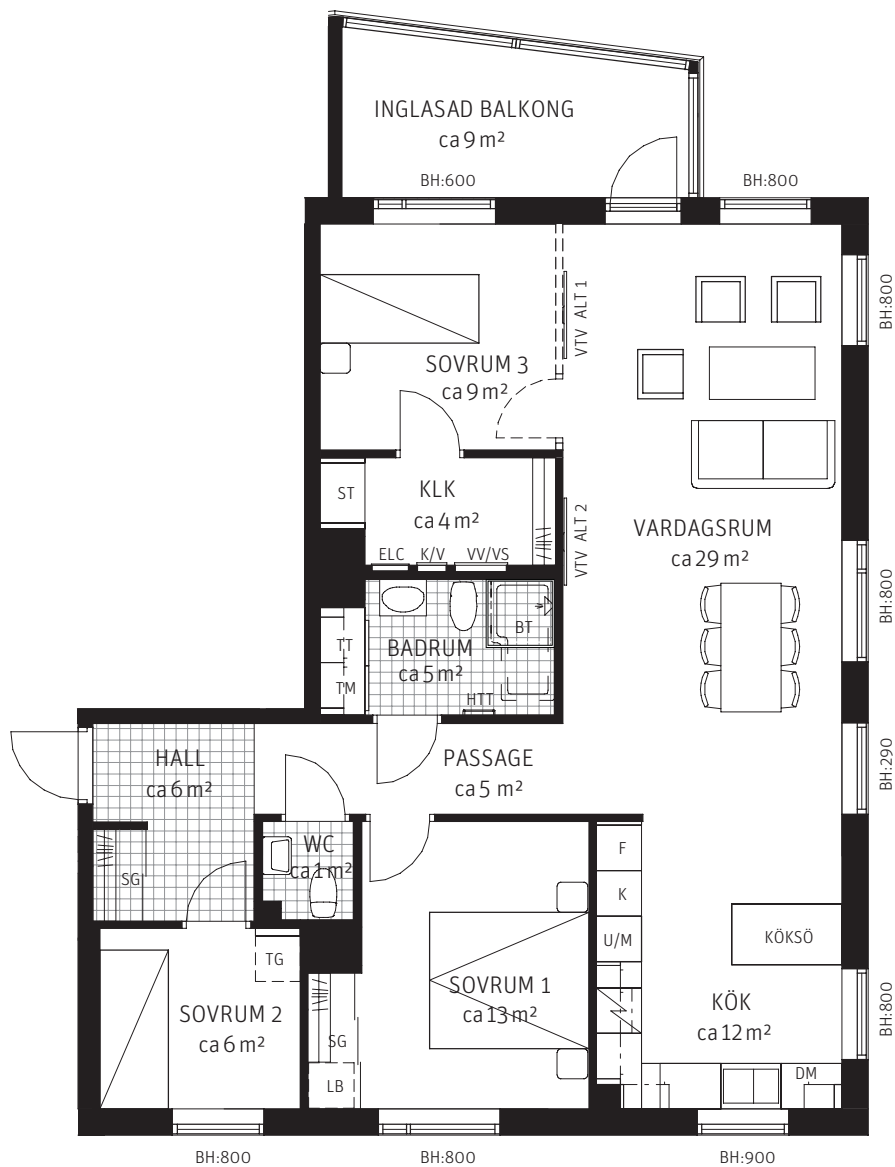

4 RoK ca 95 m²

Brf Korseberg Vik
Lgh 4343

FÖRKLARINGAR

Takhöjd ca 250 cm.

-  K Kyl
-  F Frys
-  K/F Kombinerad Kyl- & Frys
-  Spishäll
-  Diskho
-  DM Diskmaskin
-  G Garderob
-  ST Städsåp
-  TG Tillvalsgarderob
-  TM Tvättmaskin
-  TT Torktumlare
-  KM Kombimaskin
-  U/M Högskåp med ugn & mikro
-  SG Skjutdörrsgarderob
-  LB Linneback i SG
-  BT Badkar tillval
-  Klädstång
-  Schakt
-  ELC Ej/Mediacentral
-  W/V S K/V Fördelarskåp
-  VTV Vägg förstärkt för vägghängd TV
-  Klinker
-  HTT Handdukstork tillval
-  BH Bröstningshöjd
-  Frånvalsvägg

ORIENTERINGSFIGUR

Skala 1:100

SEKTION