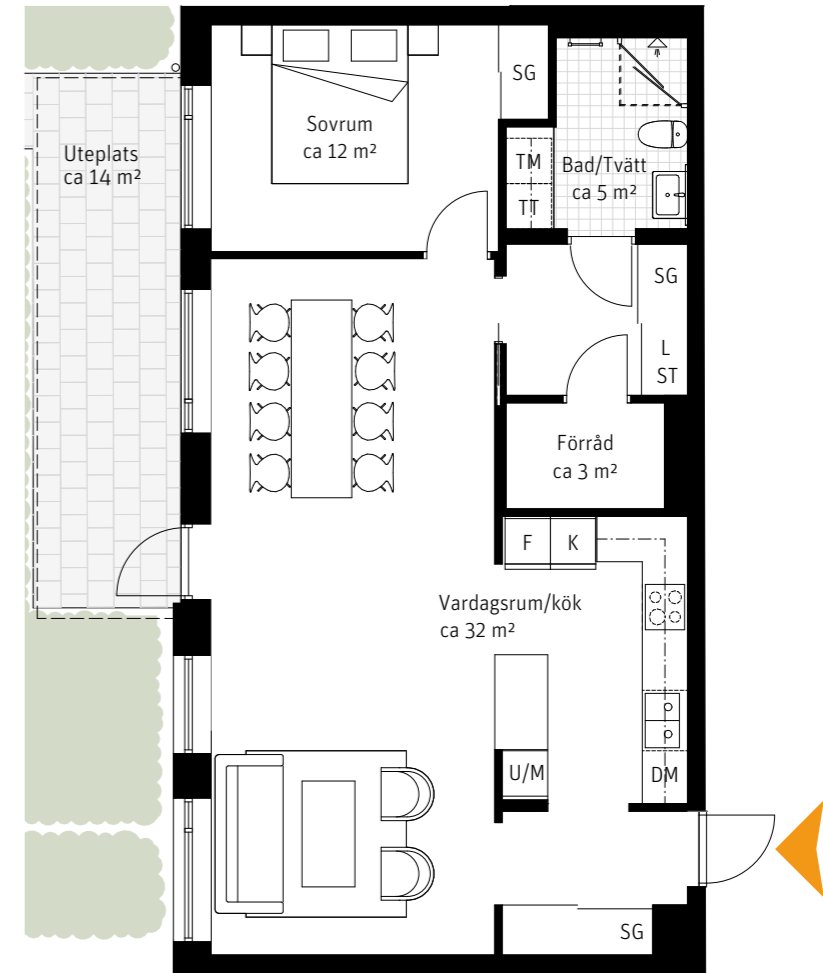

Alternativ planlösning