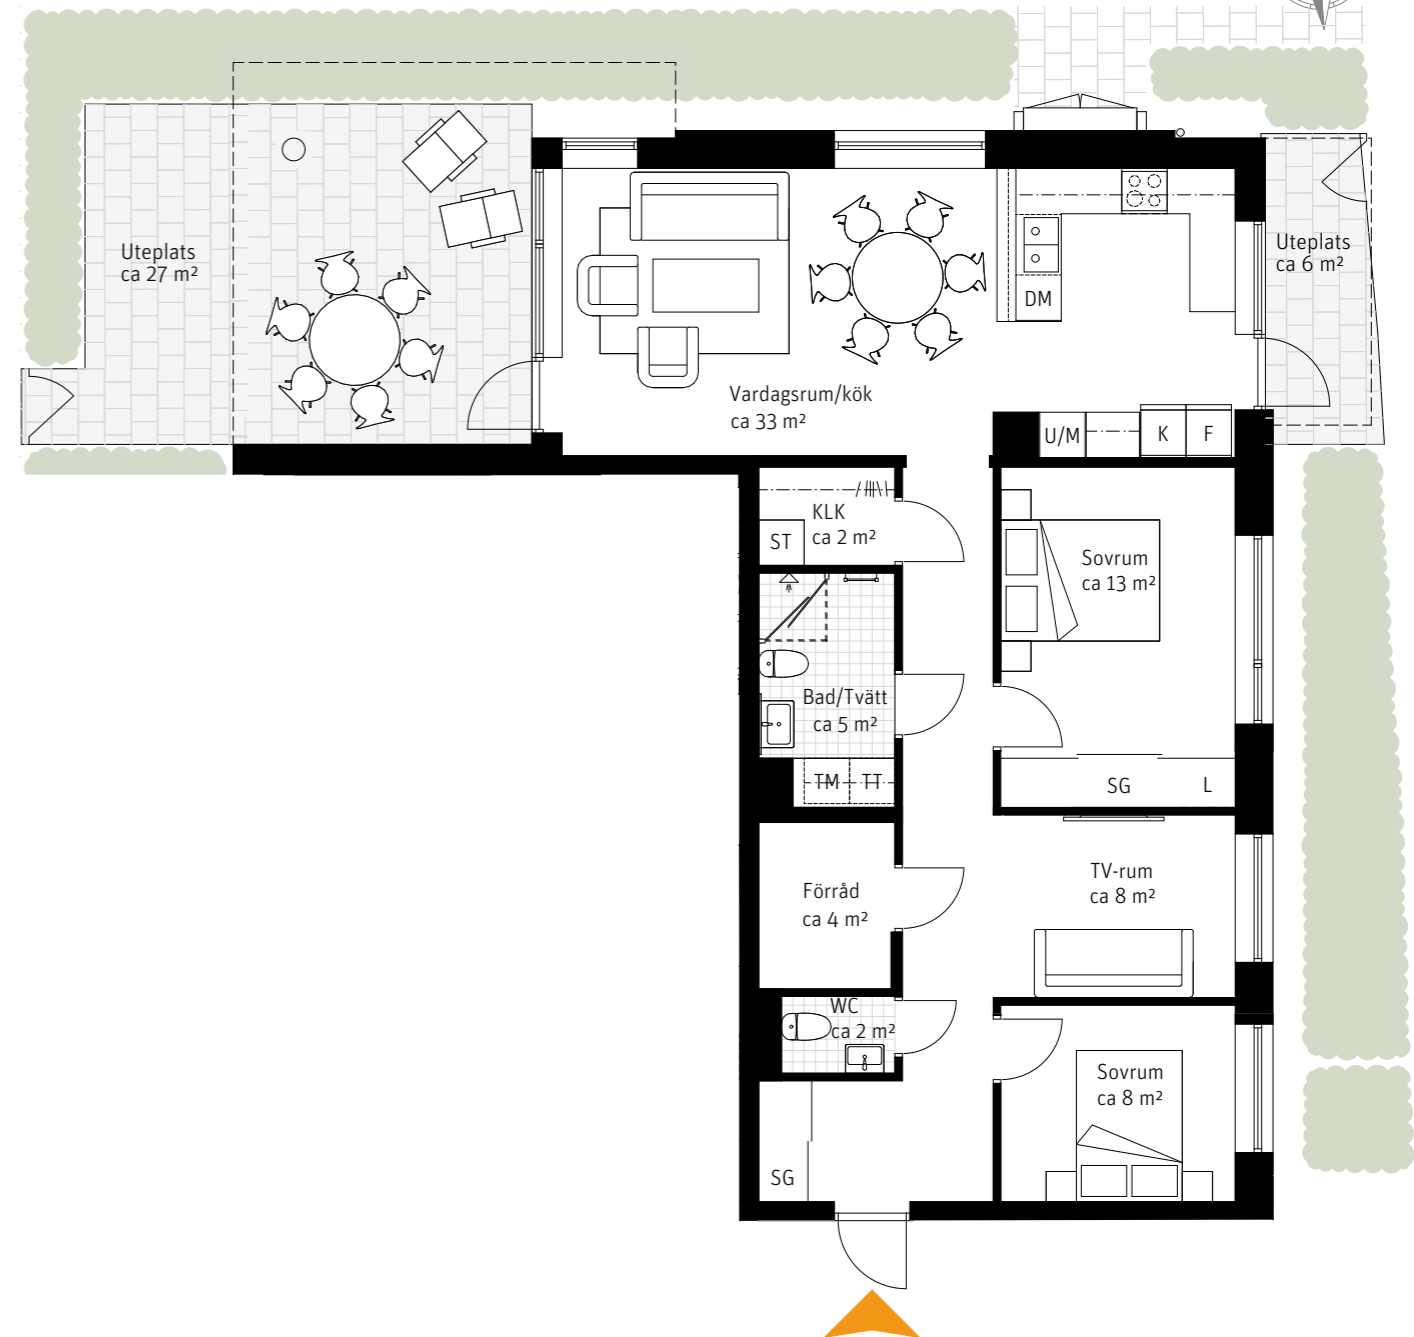

RUMSHÖJD
Ca 2.5 m om inget annat anges.

3 Rok, ca 82 m²

Bonum Brf Polstjärnan
Lgh 5201, 5301, 5401, 5501

Förklaringar

- K Kylskåp
- F Frys
-  Inbyggnadshäll
- U/M Ugn/Mikro
- DM Diskmaskin
- — Överskåp
- TM Tvättmaskin
- TT Torktumlare
-  Handdukstork
- ST Städskåp
- L Linneskåp
- SG Skjutdörrsgarderob