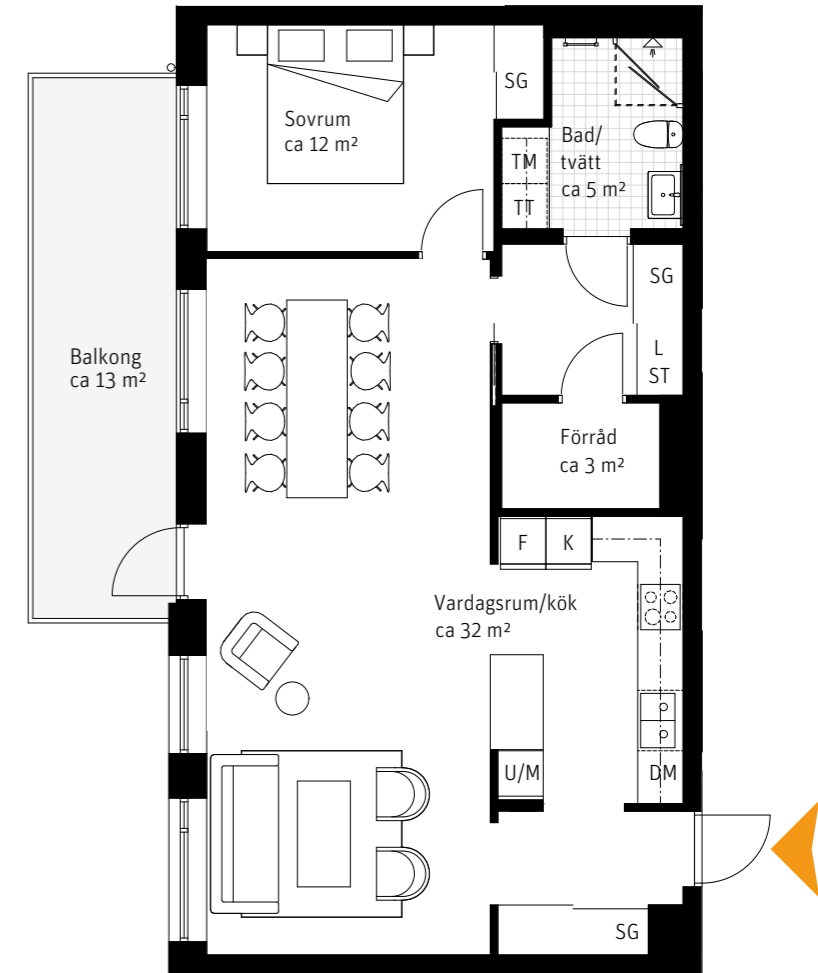

Alternativ planlösning