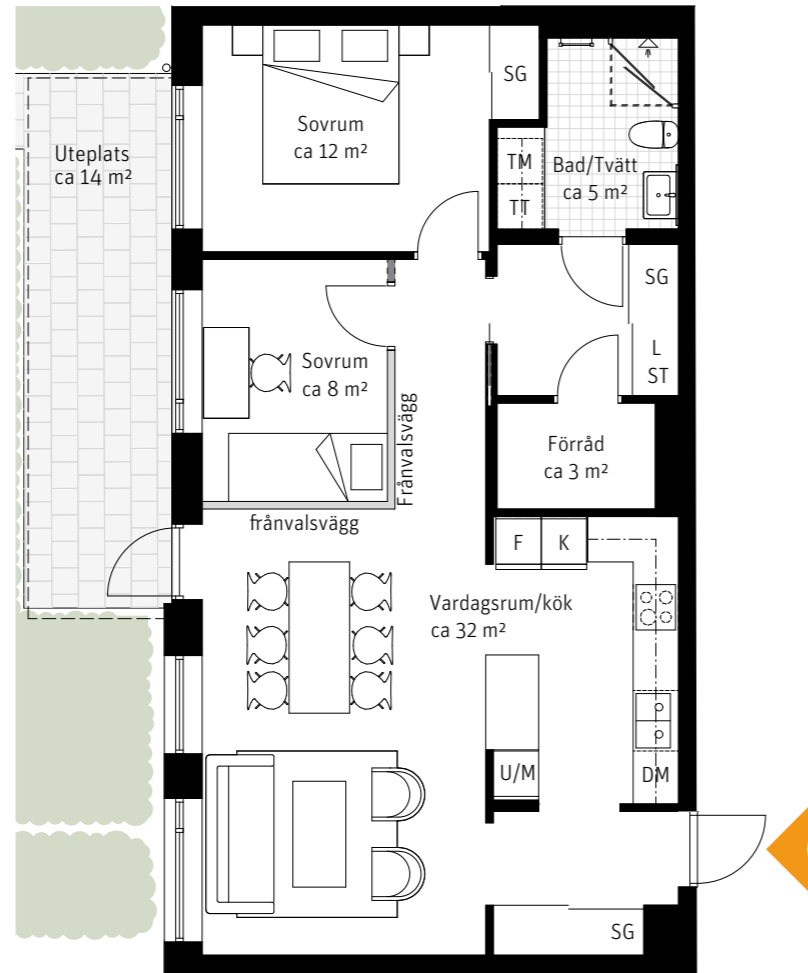

3 Rok, ca 76 m²

Bonum Brf Polstjärnan
Lgh 5102

2 Rok, ca 76 m²

Grundutförande

Förklaringar

- K Kylskåp
- F Frys
- Inbyggnadshäll
- U/M Ugn/Mikro
- DM Diskmaskin
- Överskåp
- TM Tvättmaskin
- TT Torktumlare
- Handdukstork
- ST Städskåp
- L Linneskåp
- SG Skjutdörrsgarderob