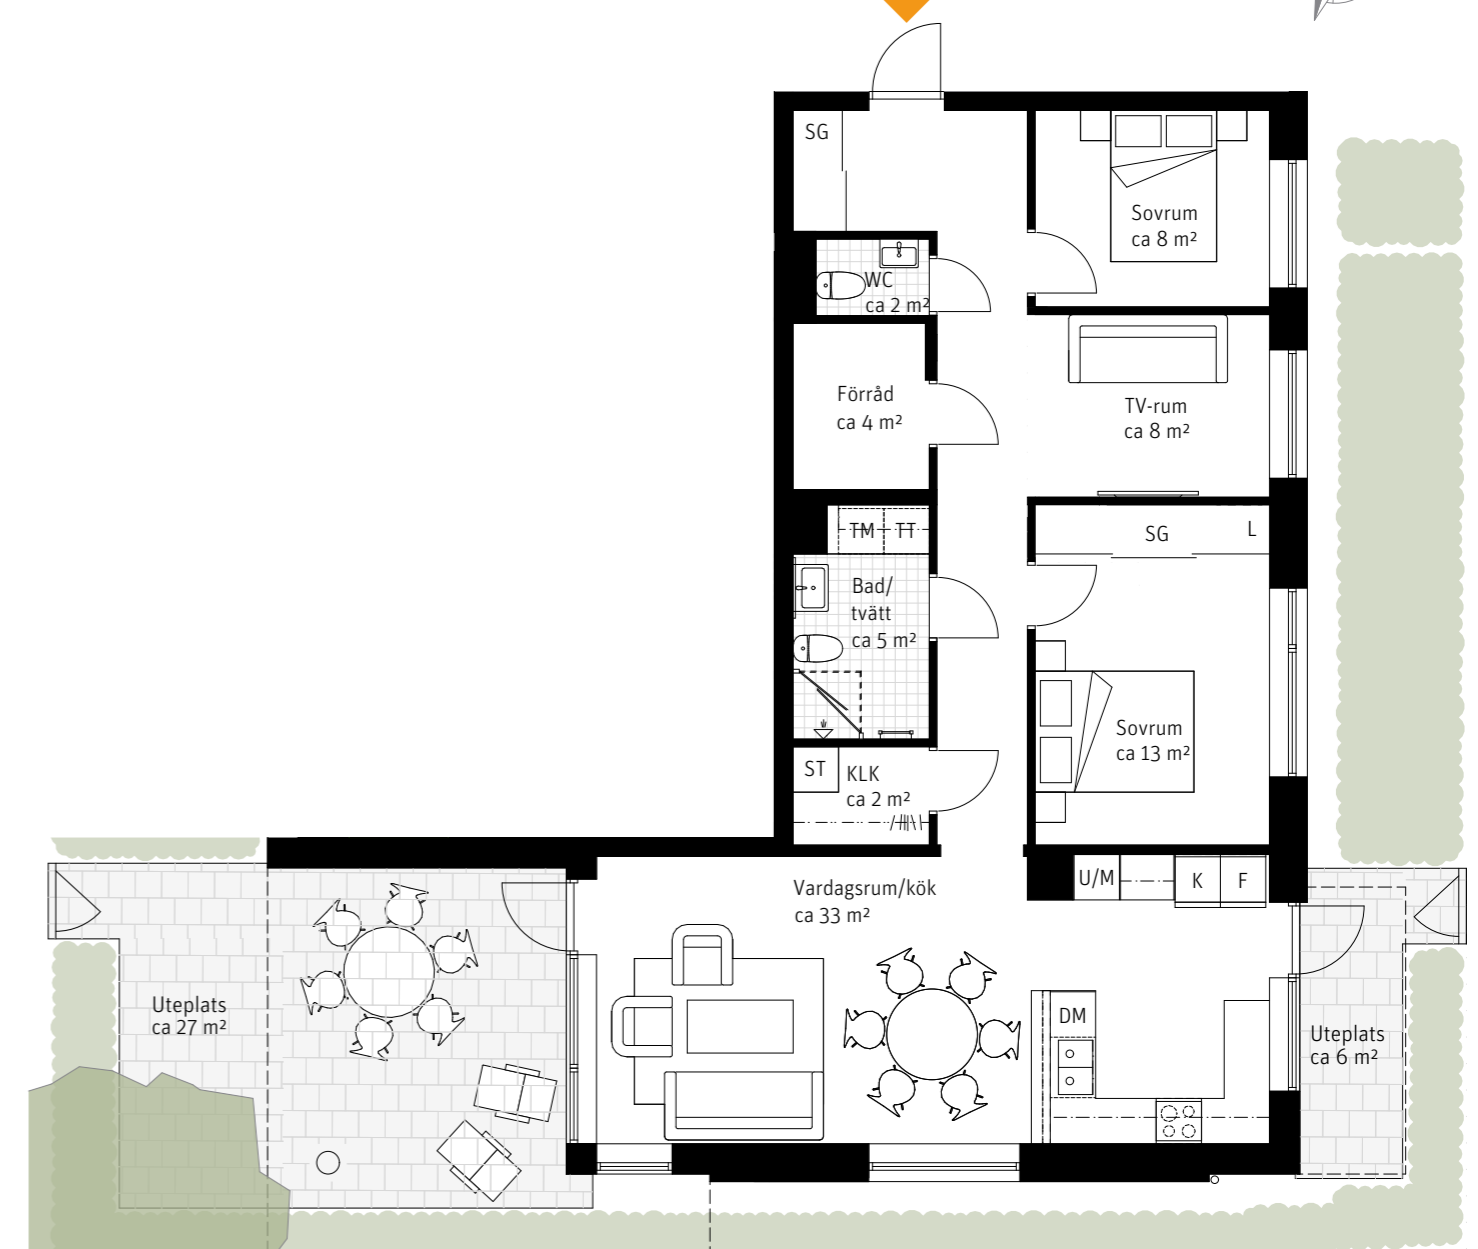

Alternativ planlösning