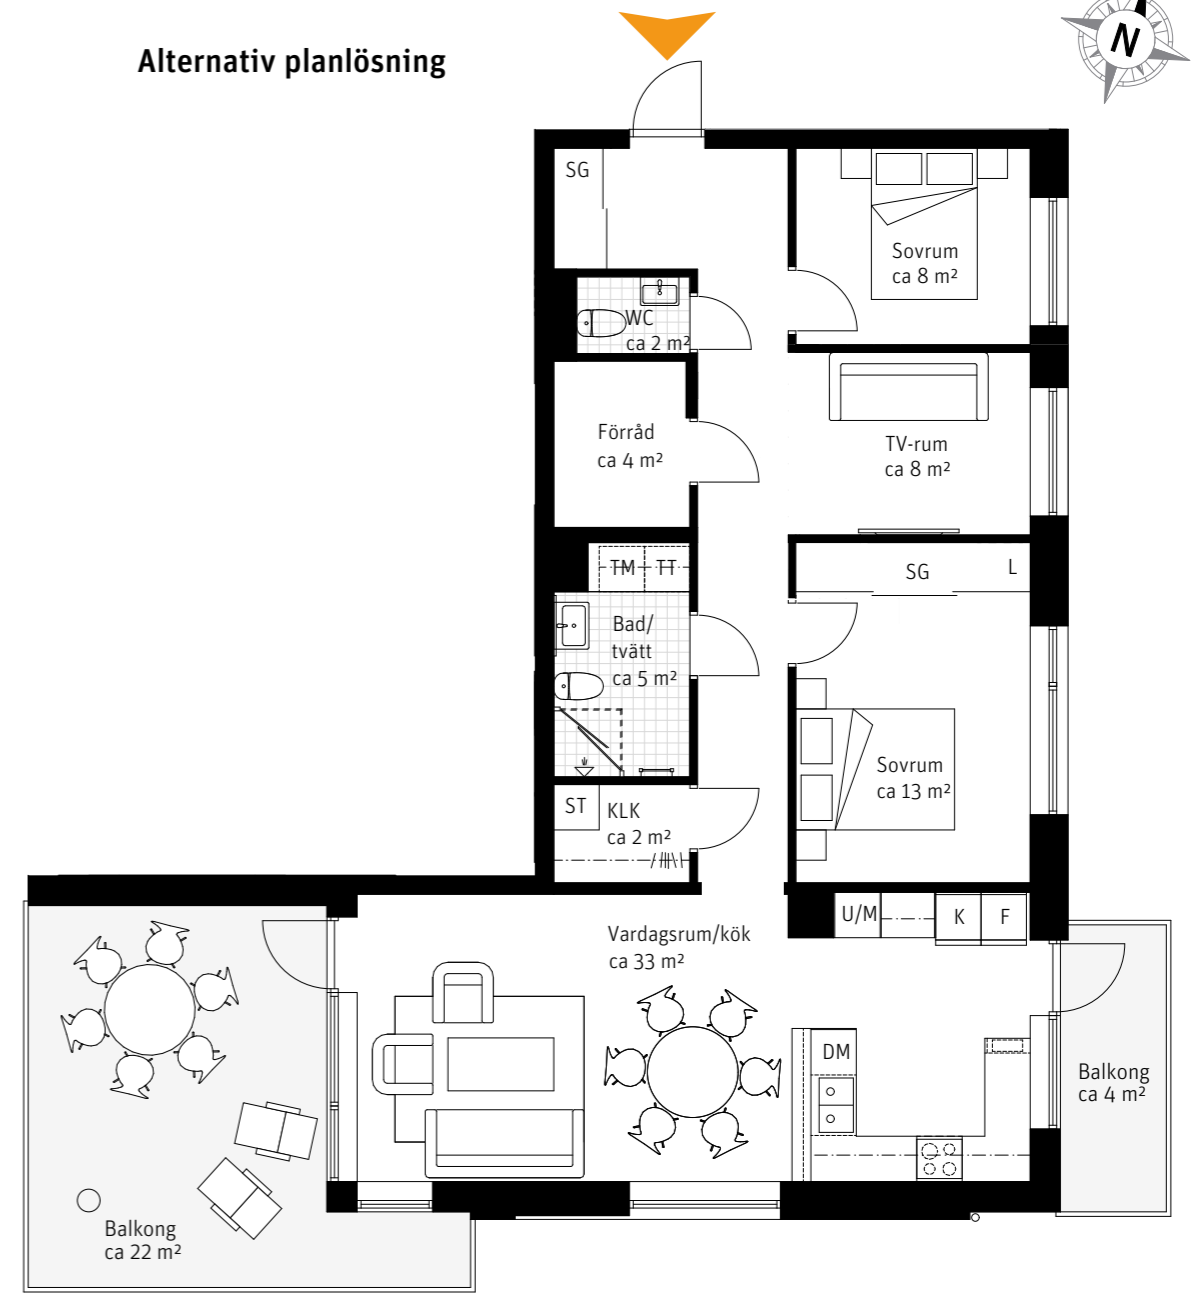

2 Rok, ca 49 m²

Bonum Brf Polstjärnan
Lgh 4104

Förklaringar

- K/F Kyl/Frys
-  Inbyggnadshäll
- U/M Ugn/Mikro
- DM Diskmaskin
- Överskåp
- TM Tvättmaskin
- TT Torktumlare
-] Handdukstork
- G Garderob
- ST Städsåp
- L Linnesåp
- SG Skjutdörrsgarderob

Lägenheten har vitlaserad parkett

RUMSHÖJD
Ca 2.5 m om inget annat anges.

Meter Skala 1:100

4 Rok, ca 95 m²

Bonum Brf Polstjärnan
Lgh 4201, 4301, 4401

Förklaringar

- K Kylskåp
- F Frys
- Inbyggnadshäll
- U/M Ugn/Mikro
- DM Diskmaskin
- Överskåp
- TM Tvättmaskin
- TT Torktumlare
- Handdukstork
- G Garderob
- ST Städskåp
- L Linneskåp
- Klk Klädkammare
- SG Skjutdörrsgarderob

Alternativ planlösning

RUMSHÖJD
Ca 2.5 m om inget annat anges.

Versiondatum 2024 06 10

RIKSBYGGEN RESERVERAR SIG FÖR EV. TRYCKFEL OCH FÖRBEHÅLLER SIG RÄTTEN ATT GÖRA ÄNDRINGAR. OM BOYTAN MELLAN FÖRHANDSAVTAL OCH UPPLÄTELSEAVTAL SKILJER SIG MER ÄN 5% KORRIGERAS INSATSEN.