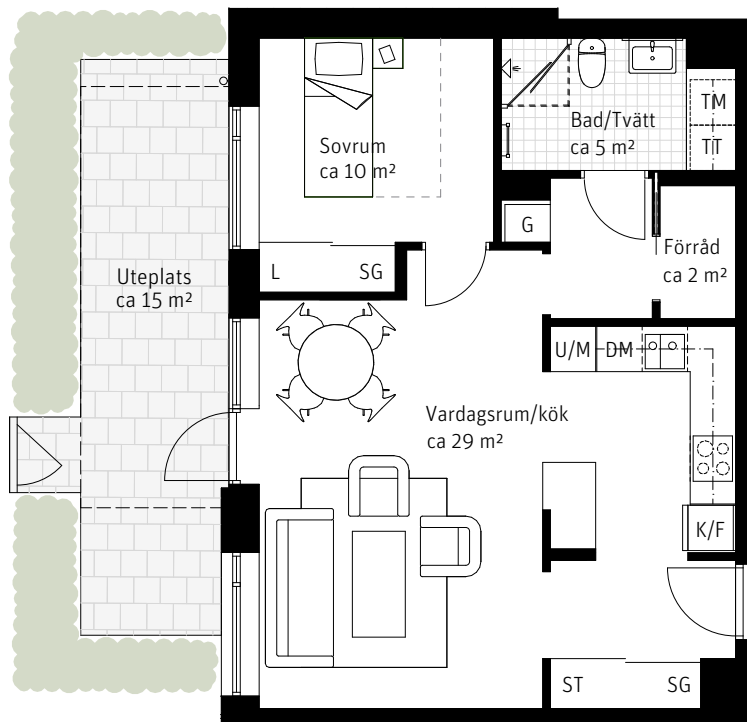

2 Rok, ca 55 m²

Bonum Brf Polstjärnan
Lgh 4101

Förklaringar

K/F Kyl/Frys
 Inbyggnadshäll

U/M Ugn/Mikro

DM Diskmaskin

— Överskåp

TM Tvättmaskin

TT Torktumlare

] Handdukstork

G Garderob

ST Städsåp

L Linnesåp

SG Skjutdörrsgarderob

Lägenheten har vitlaserad parkett

RUMSHÖJD

Ca 2.5 m om inget annat anges.

Meter Skala 1:100