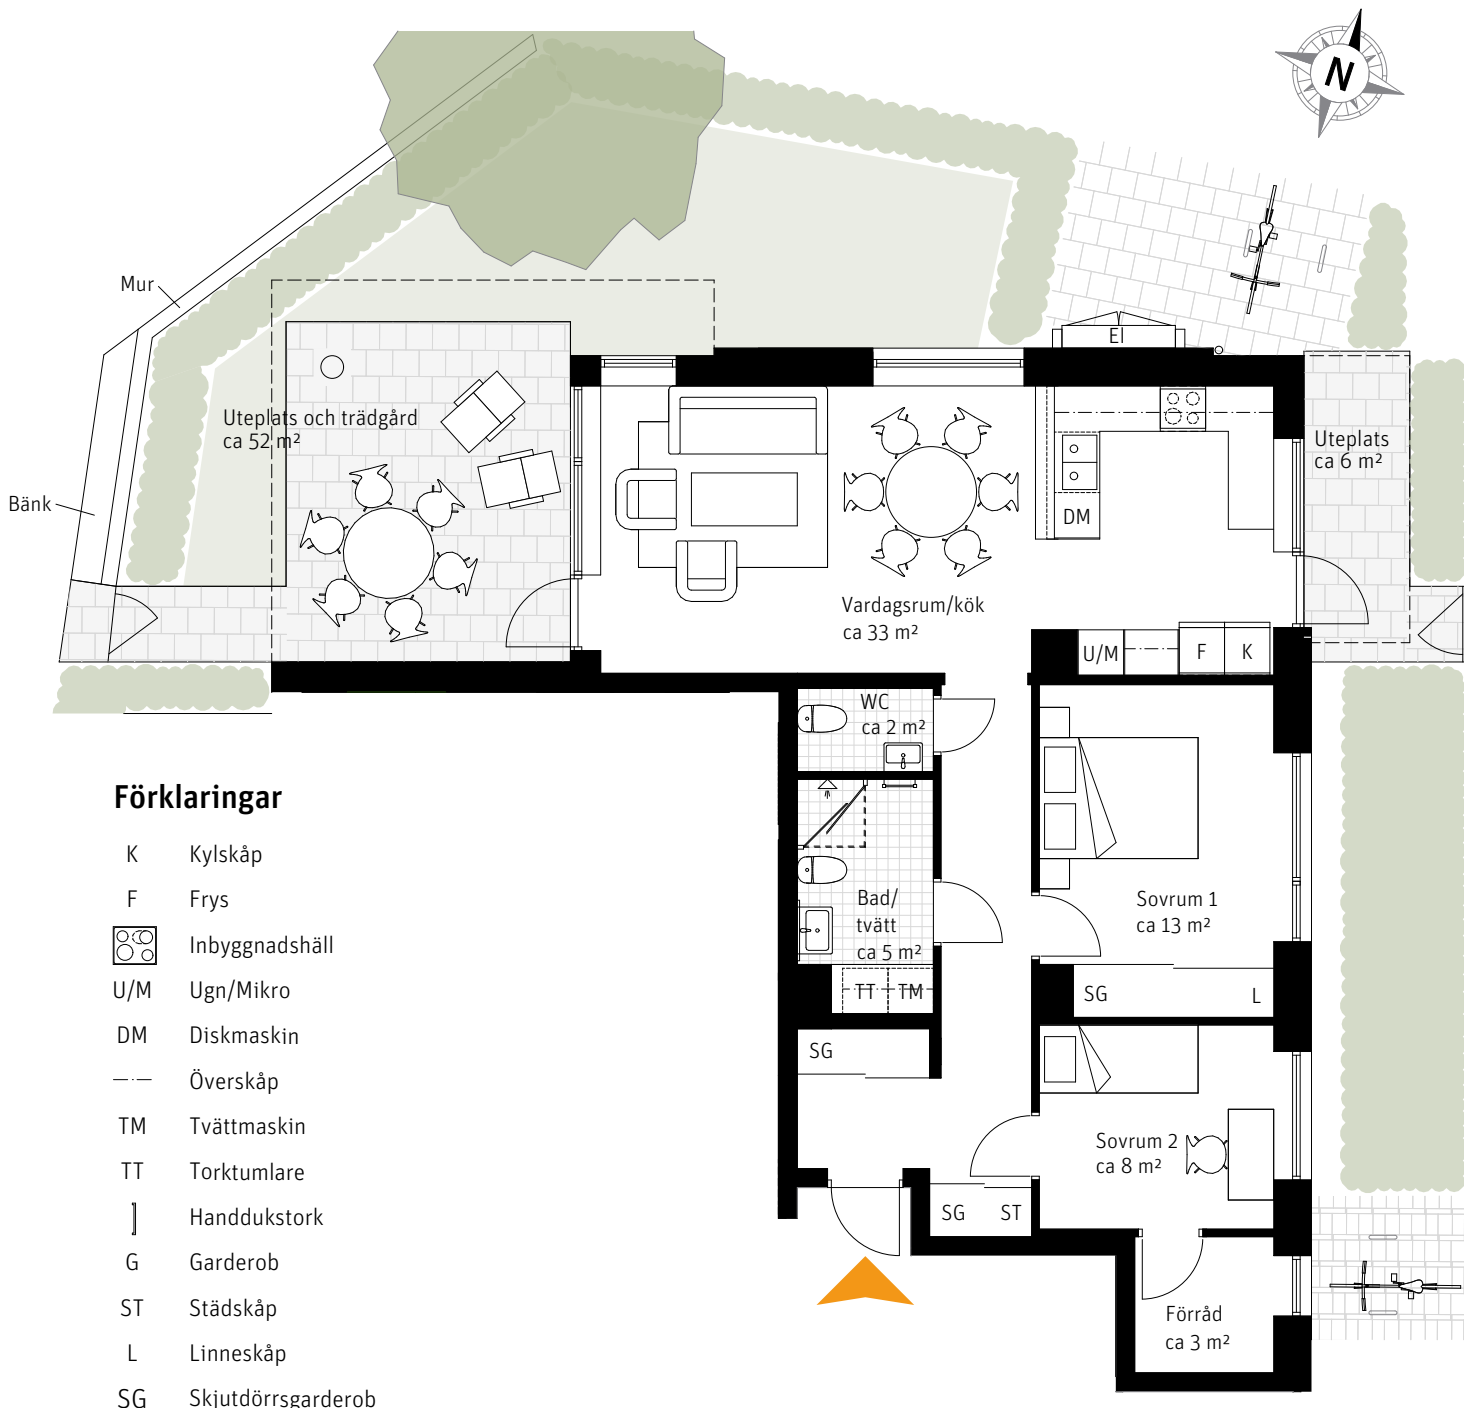

Ca 2.5 m om inget annat anges.

Meter Skala 1:100

3 Rok, ca 82 m²

Bonum Brf Polstjärnan
Lgh 4102

RUMSHÖJD
Ca 2.5 m om inget annat anges.

Meter Skala 1:100

4 Rok, ca 95 m²

Bonum Brf Polstjärnan
Lgh 4103