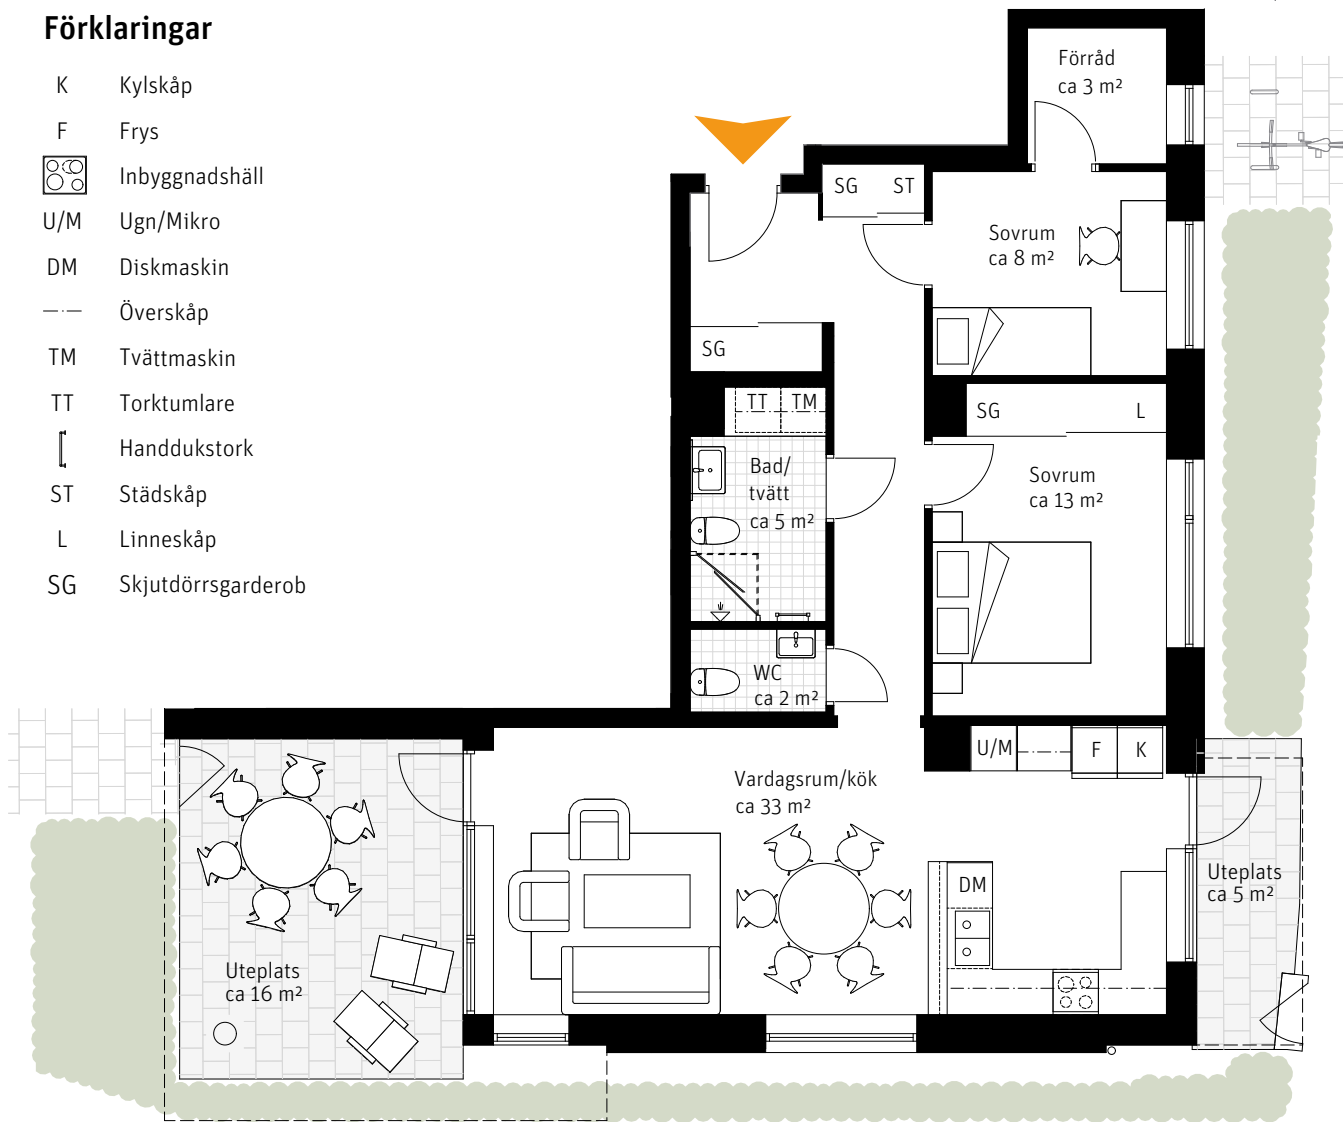

RUMSHÖJD
Ca 2.5 m om inget annat anges.

Meter Skala 1:100

3 Rok, ca 82 m²

Bonum Brf Polstjärnan
Lgh 4204, 4304, 4404

Förklaringar

- K Kylskåp
- F Frys
-  Inbyggnadshäll
- U/M Ugn/Mikro
- DM Diskmaskin
- Överskåp
- TM Tvättmaskin
- TT Torktumlare
-] Handdukstork
- G Garderob
- ST Städskåp
- L Linneskåp
- SG Skjutdörrsgarderob

RUMSHÖJD
Ca 2.5 m om inget annat anges.

Meter Skala 1:100

3 Rok, ca 83 m²

Bonum Brf Polstjärnan
Lgh 5101

Förklaringar

- K Kylskåp
- F Frys
-  Inbyggnadshäll
- U/M Ugn/Mikro
- DM Diskmaskin
- — Överskåp
- TM Tvättmaskin
- TT Torktumlare
-  Handdukstork
- ST Städsåp
- L Linnesåp
- SG Skjutdörrsgarderob

RUMSHÖJD

Ca 2.5 m om inget annat anges.

Meter Skala 1:100

3 Rok, ca 76 m²

Bonum Brf Polstjärnan
Lgh 5102

2 Rok, ca 76 m²

Grundutförande

Förklaringar