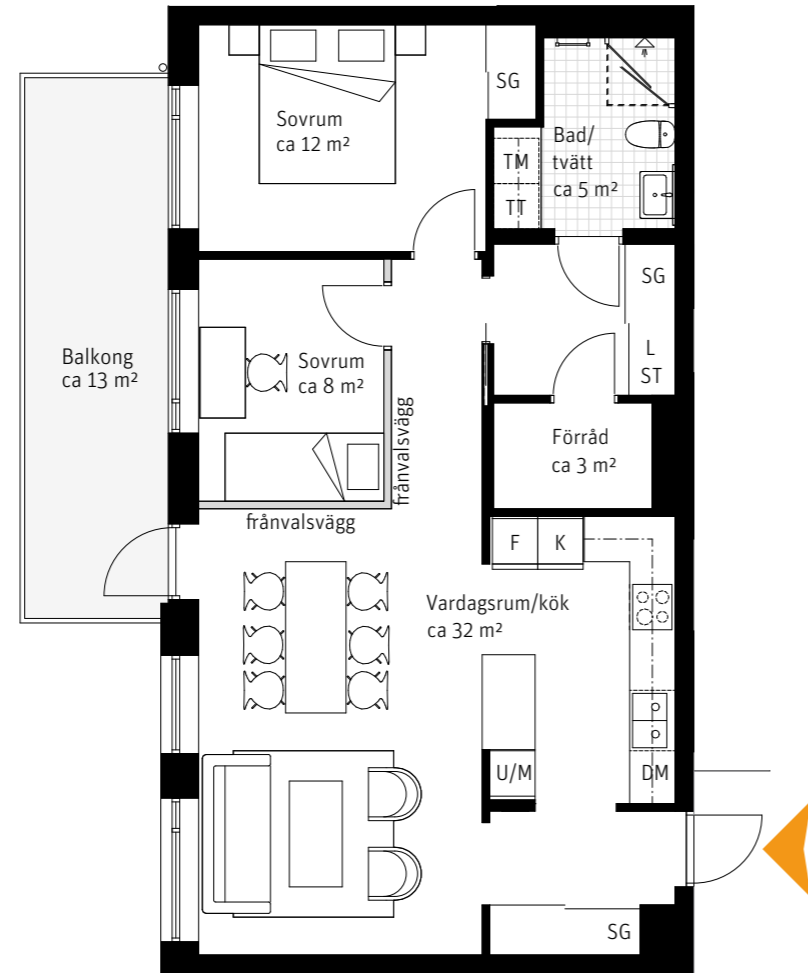

RUMSHÖJD
Ca 2.5 m om inget annat anges.

Meter Skala 1:100

3 Rok, ca 82 m²

Bonum Brf Polstjärnan
Lgh 4204, 4304, 4404

Förklaringar

- K Kylskåp
- F Frys
-  Inbyggnadshäll
- U/M Ugn/Mikro
- DM Diskmaskin
- Överskåp
- TM Tvättmaskin
- TT Torktumlare
-] Handdukstork
- G Garderob
- ST Städskåp
- L Linneskåp
- SG Skjutdörrsgarderob

RUMSHÖJD
Ca 2.5 m om inget annat anges.

Meter Skala 1:100

3 Rok, ca 83 m²

Bonum Brf Polstjärnan
Lgh 5101

Förklaringar

- K Kylskåp
- F Frys
-  Inbyggnadshäll
- U/M Ugn/Mikro
- DM Diskmaskin
- — Överskåp
- TM Tvättmaskin
- TT Torktumlare
-  Handdukstork
- ST Städsåp
- L Linnesåp
- SG Skjutdörrsgarderob

RUMSHÖJD

Ca 2.5 m om inget annat anges.

Meter Skala 1:100

2 Rok, ca 55 m²

Bonum Brf Polstjärnan
Lgh 5202, 5302, 5402, 5502

Förklaringar

- K Kylskåp
- F Frys
-  Inbyggnadshäll
- U/M Ugn/Mikro
- DM Diskmaskin
- Överskåp
- TM Tvättmaskin
- TT Torktumlare
- [Handdukstork
- G Garderob
- ST Städsåp
- L Linnesåp
- SG Skjutdörrsgarderob

RUMSHÖJD
Ca 2.5 m om inget annat anges.

Meter Skala 1:100

3 Rok, ca 76 m²

Bonum Brf Polstjärnan
Lgh 5203, 5303, 5403, 5503

2 Rok, ca 76 m²

Grundutförande

Förklaringar

- K Kylskåp
- F Frys
-  Inbyggnadshäll
- U/M Ugn/Mikro
- DM Diskmaskin
- Överskåp
- TM Tvättmaskin
- TT Torktumlare
-  Handdukstork
- ST Städskåp
- L Linneskåp
- SG Skjutdörrsgarderob