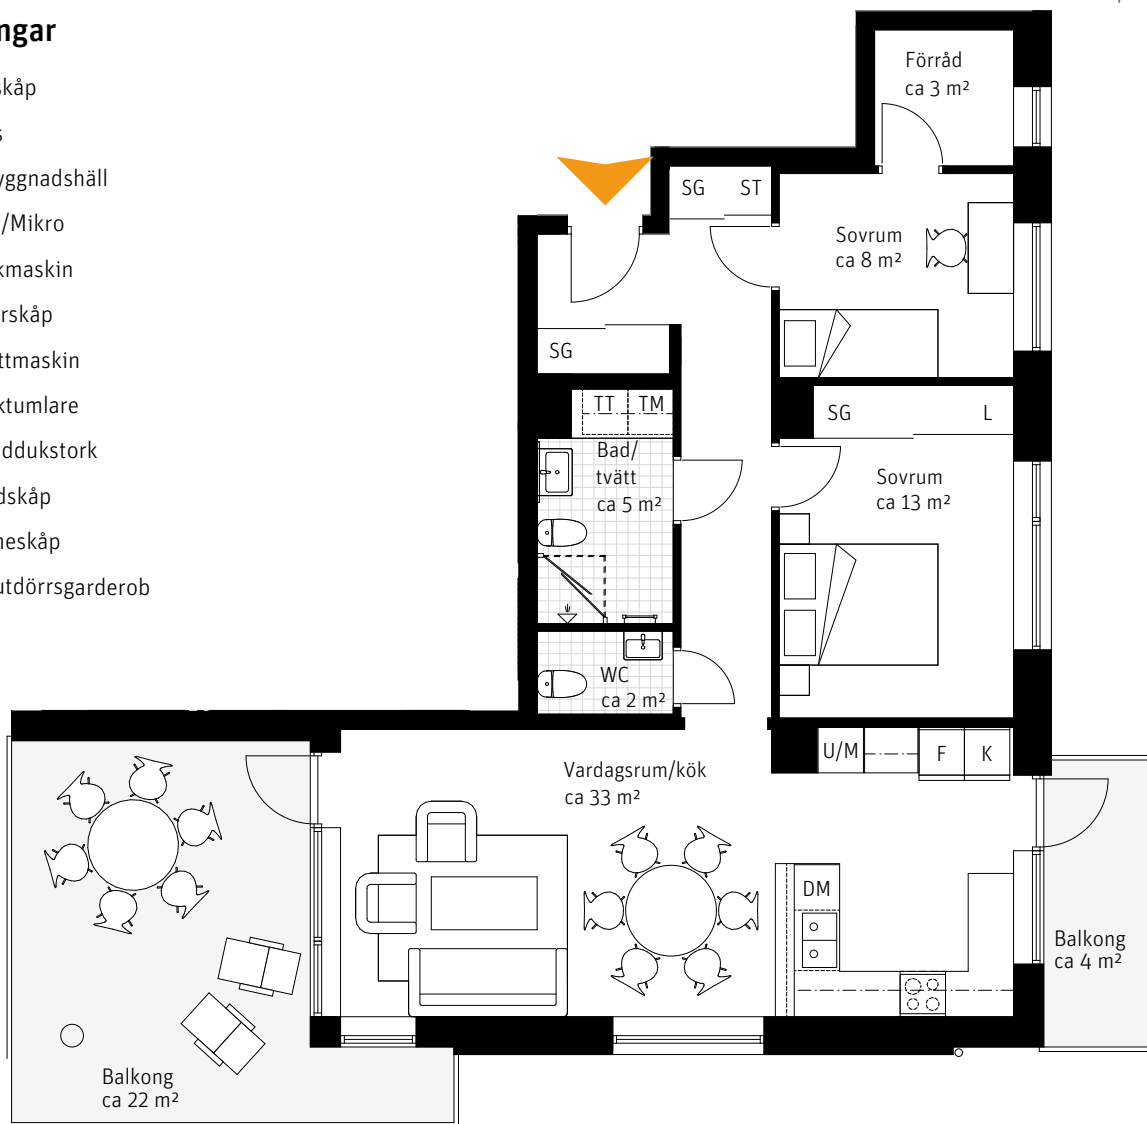

4 Rok, ca 95 m²

Bonum Brf Polstjärnan
Lgh 5103

Förklaringar

- K Kylskåp
- F Frys
- Inbyggnadshäll
- U/M Ugn/Mikro
- DM Diskmaskin
- Överskåp
- TM Tvättmaskin
- TT Torktumlare
- Handdukstork
- G Garderob
- ST Städskåp
- L Linneskåp
- KLK Klädkammare
- SG Skjutdörrsgarderob

RUMSHÖJD
Ca 2.5 m om inget annat anges.

3 Rok, ca 82 m²

Bonum Brf Polstjärnan
Lgh 5201, 5301, 5401, 5501

Förklaringar

- K Kylskåp
- F Frys
-  Inbyggnadshäll
- U/M Ugn/Mikro
- DM Diskmaskin
- — Överskåp
- TM Tvättmaskin
- TT Torktumlare
-  Handdukstork
- ST Städskåp
- L Linneskåp
- SG Skjutdörrsgarderob

RUMSHÖJD

Ca 2.5 m om inget annat anges.

Meter Skala 1:100

2 Rok, ca 55 m²

Bonum Brf Polstjärnan
Lgh 5202, 5302, 5402, 5502

Förklaringar

- K Kylskåp
- F Frys
-  Inbyggnadshäll
- U/M Ugn/Mikro
- DM Diskmaskin
- Överskåp
- TM Tvättmaskin
- TT Torktumlare
- [Handdukstork
- G Garderob
- ST Städsåp
- L Linnesåp
- SG Skjutdörrsgarderob