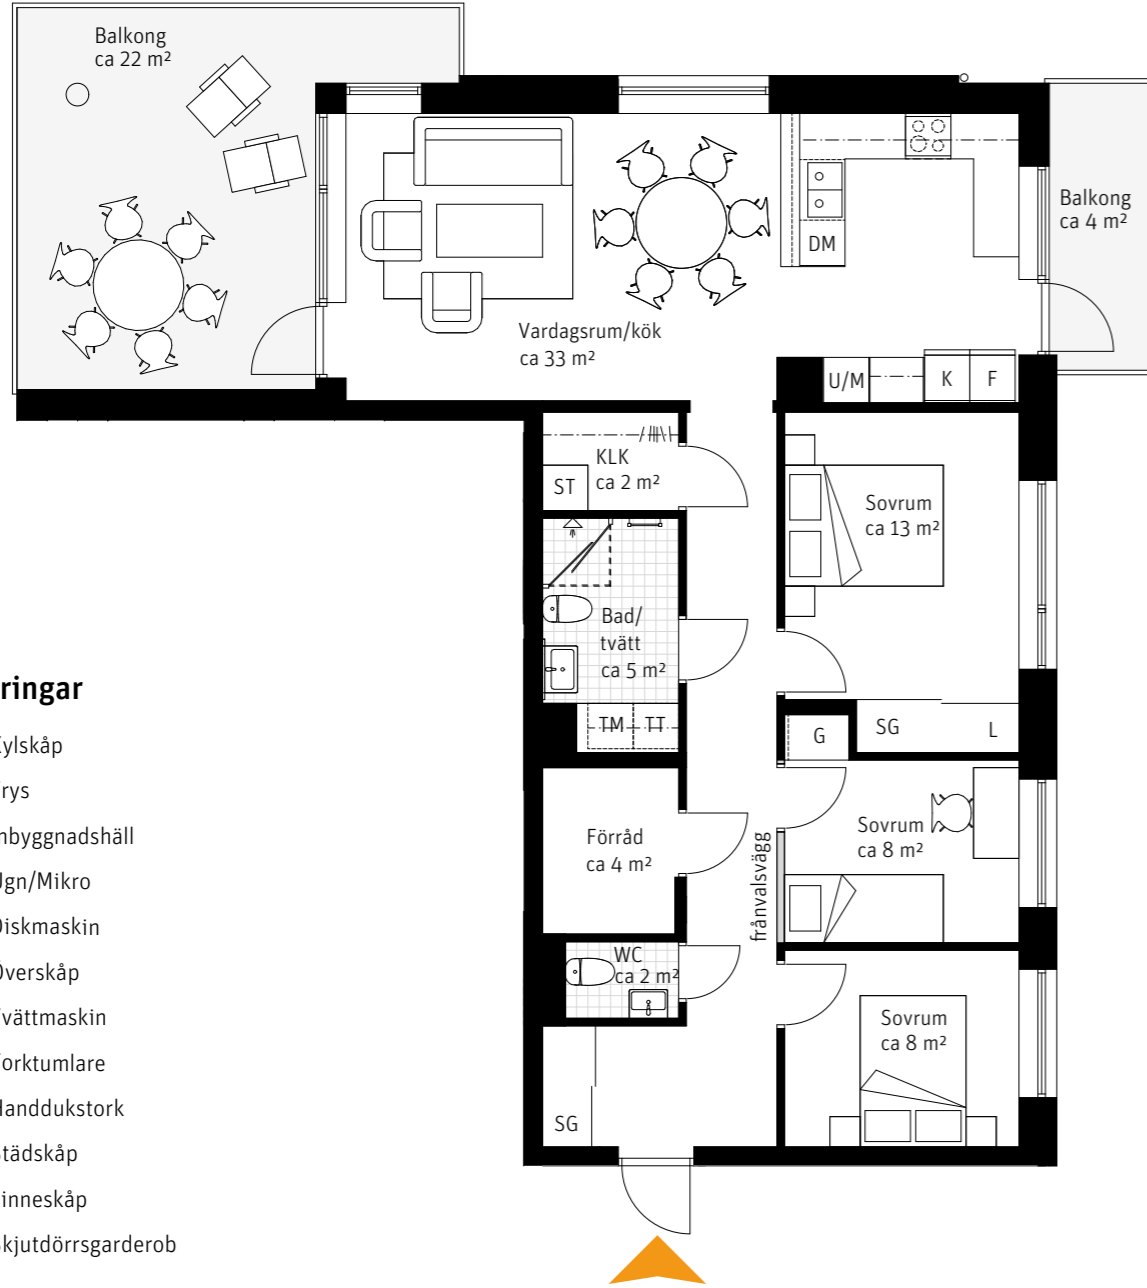

RUMSHÖJD

Ca 2.5 m om inget annat anges.

Meter Skala 1:100

2 Rok, ca 55 m²

Bonum Brf Polstjärnan
Lgh 5202, 5302, 5402, 5502

Förklaringar

- K Kylskåp
- F Frys
-  Inbyggnadshäll
- U/M Ugn/Mikro
- DM Diskmaskin
- Överskåp
- TM Tvättmaskin
- TT Torktumlare
- [Handdukstork
- G Garderob
- ST Städsåp
- L Linnesåp
- SG Skjutdörrsgarderob

RUMSHÖJD
Ca 2.5 m om inget annat anges.

Meter Skala 1:100

3 Rok, ca 76 m²

Bonum Brf Polstjärnan
Lgh 5203, 5303, 5403, 5503

2 Rok, ca 76 m²

Grundutförande

Förklaringar

- K Kylskåp
- F Frys
-  Inbyggnadshäll
- U/M Ugn/Mikro
- DM Diskmaskin
- Överskåp
- TM Tvättmaskin
- TT Torktumlare
-  Handdukstork
- ST Städskåp
- L Linneskåp
- SG Skjutdörrsgarderob

Alternativ planlösning

RUMSHÖJD
Ca 2.5 m om inget annat anges.

Versiondatum 2024 06 10

RIKSBYGGEN RESERVERAR SIG FÖR EV. TRYCKFEL OCH FÖRBEHÅLLER SIG RÄTTEN ATT GÖRA ÄNDRINGAR. OM BOYTAN MELLAN FÖRHANDSAVTAL OCH UPPLÄTELSEAVTAL SKILJER SIG MER ÄN 5% KORRIGERAS INSATSEN.

4 Rok, ca 95 m²

Bonum Brf Polstjärnan
Lgh 5204, 5304, 5404, 5504

Grundutförande

Förklaringar

- K Kylskåp
- F Frys
- Inbyggnadshäll
- U/M Ugn/Mikro
- DM Diskmaskin
- Överskåp
- TM Tvättmaskin
- TT Torktumlare
- Handdukstork
- ST Städskåp
- L Linneskåp
- SG Skjutdörrsgarderob