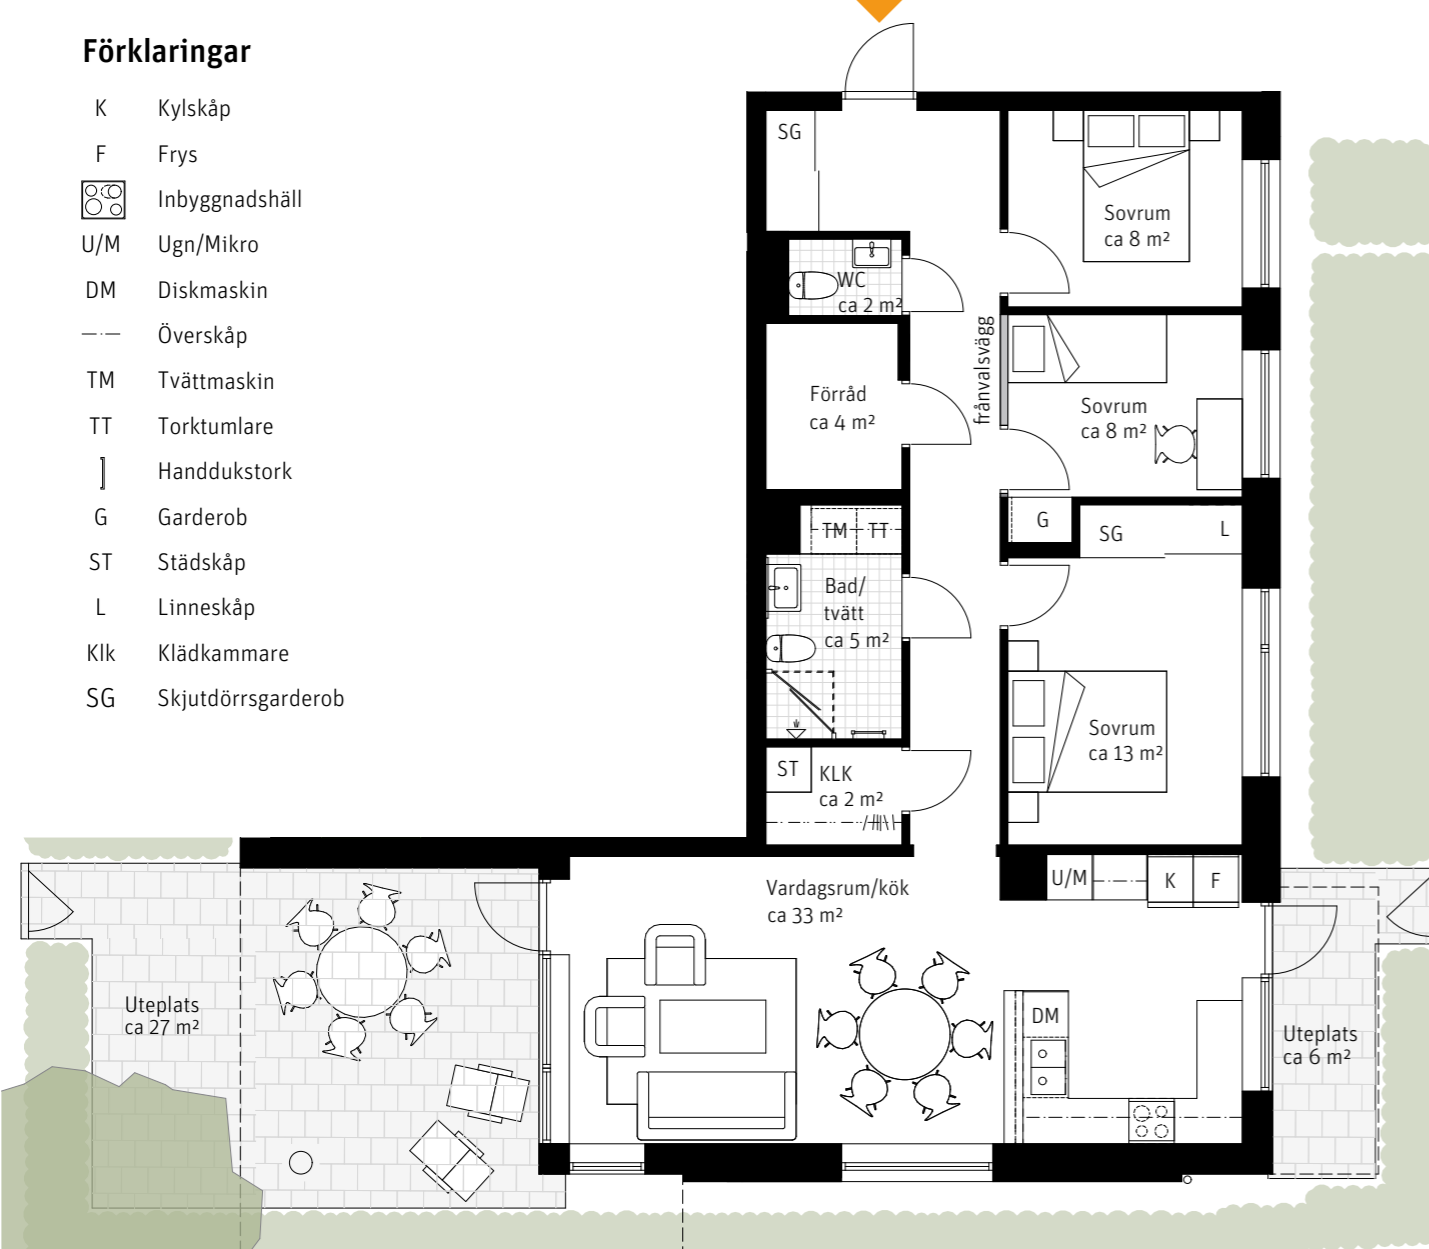

4 Rok, ca 95 m²

Bonum Brf Polstjärnan
Lgh 4103

Förklaringar

- K Kylskåp
- F Frys
- Inbyggnadshäll
- U/M Ugn/Mikro
- DM Diskmaskin
- Överskåp
- TM Tvättmaskin
- TT Torktumlare
-] Handdukstork
- G Garderob
- ST Städskåp
- L Linneskåp
- KLK Klädkammare
- SG Skjutdörrsgarderob

Grundutförande