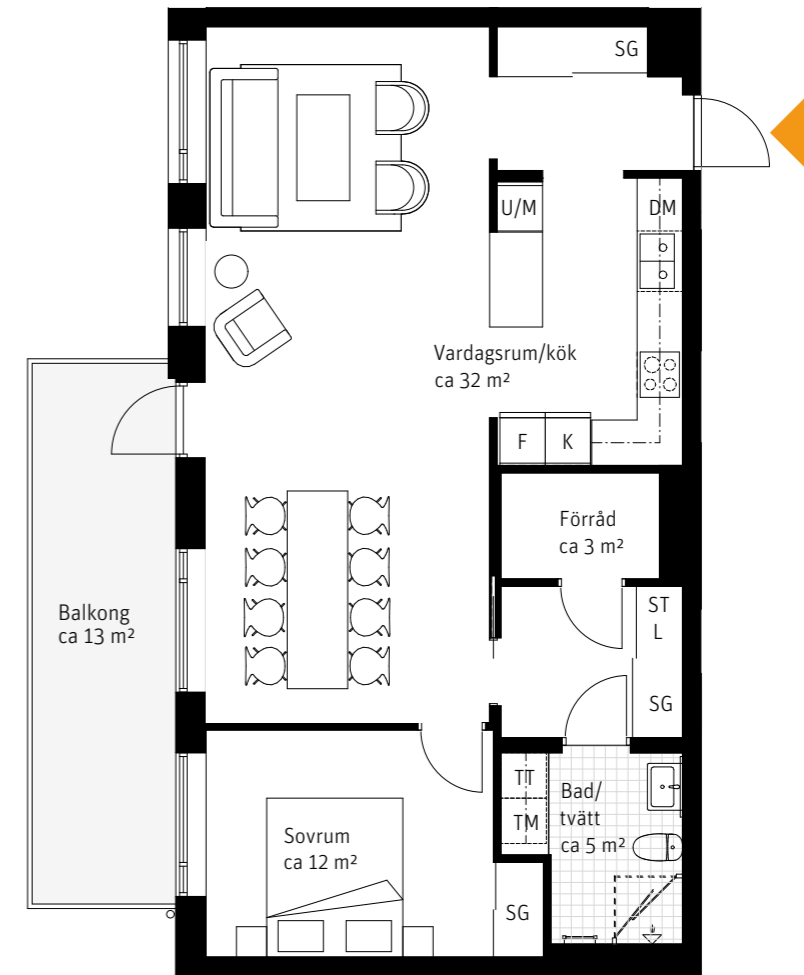

Alternativ planlösning

RUMSHÖJD
Ca 2.5 m om inget annat anges.

Versiondatum 2024 06 10

RIKSBYGGEN RESERVERAR SIG FÖR EV. TRYCKFEL OCH FÖRBEHÅLLER SIG RÄTTEN ATT GÖRA ÄNDRINGAR. OM BOYTAN MELLAN FÖRHANDSAVTAL OCH UPPLÄTELSEAVTAL SKILJER SIG MER ÄN 5% KORRIGERAS INSATSEN.