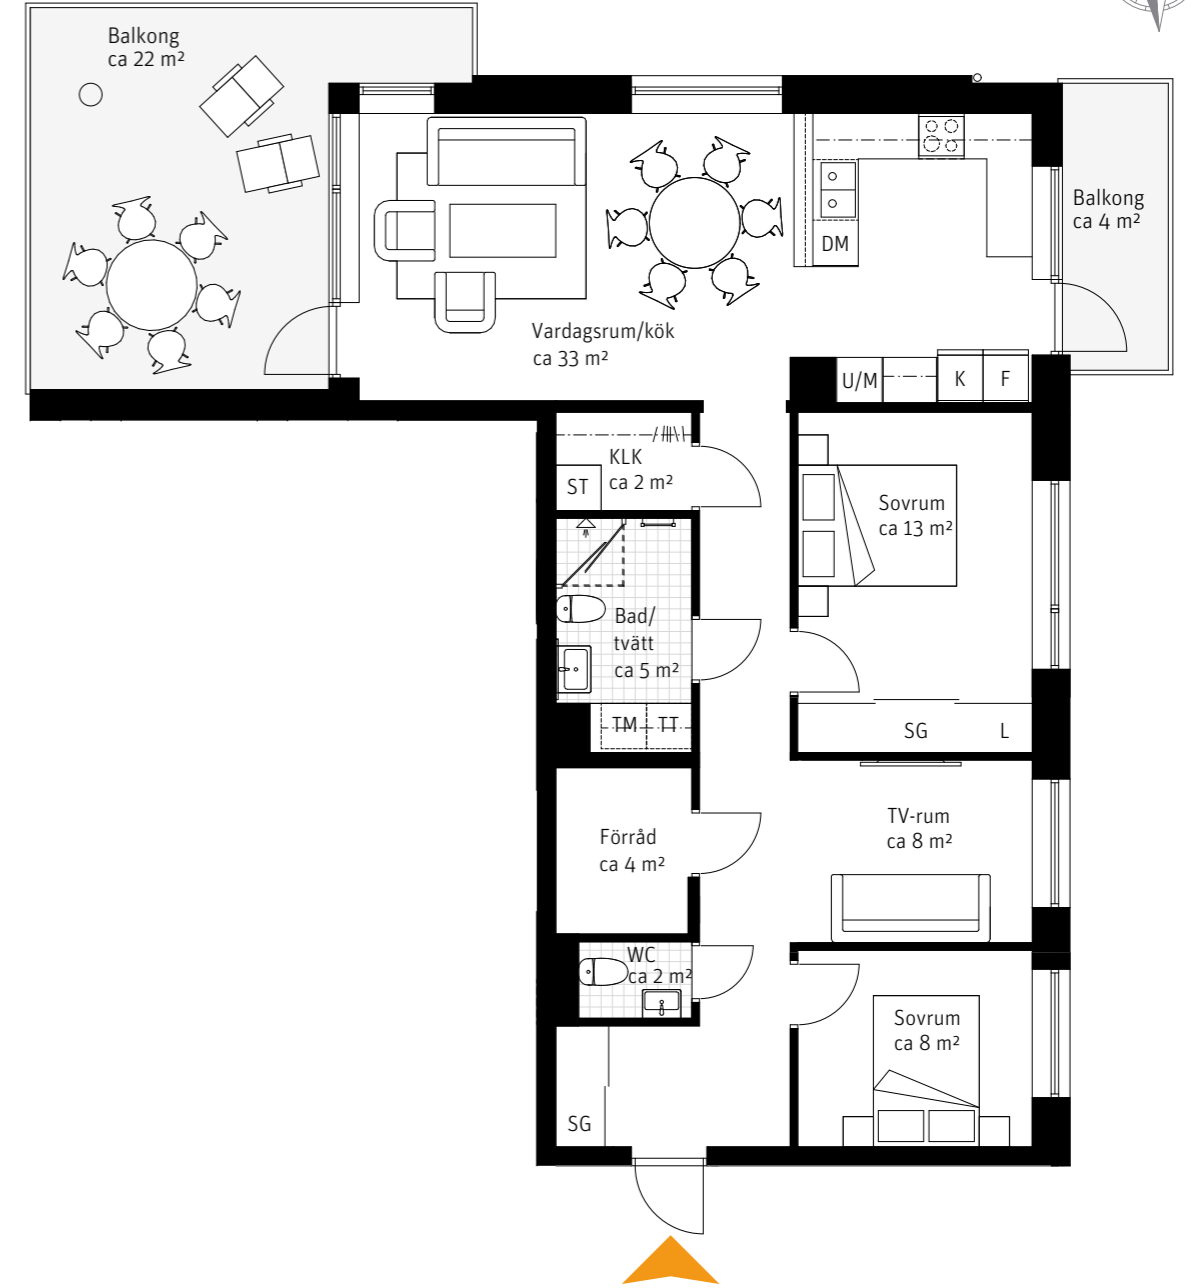

Alternativ planlösning

RUMSHÖJD
Ca 2.5 m om inget annat anges.

Versiondatum 2024 06 10

RIKSBYGGEN RESERVERAR SIG FÖR EV. TRYCKFEL OCH FÖRBEHÅLLER SIG RÄTTEN ATT GÖRA ÄNDRINGAR. OM BOYTAN MELLAN FÖRHANDSAVTAL OCH UPPLÄTTELSEAVTAL SKILJER SIG MER ÄN 5% KORRIGERAS INSATSEN.