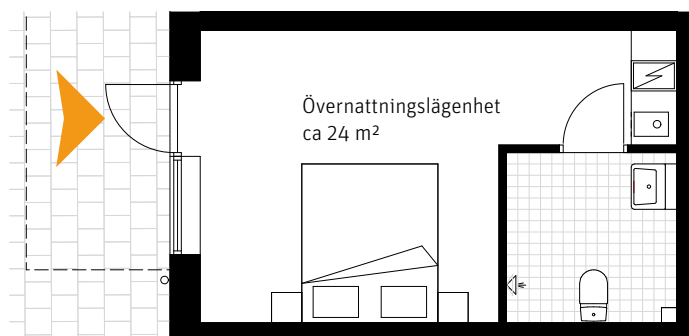

1 Rok, ca 24 m²

Bonum Brf Polstjärnan Övernattningslägenhet

RUMSHÖJD
Ca 2.5 m om inget annat anges.

Meter Skala 1:100