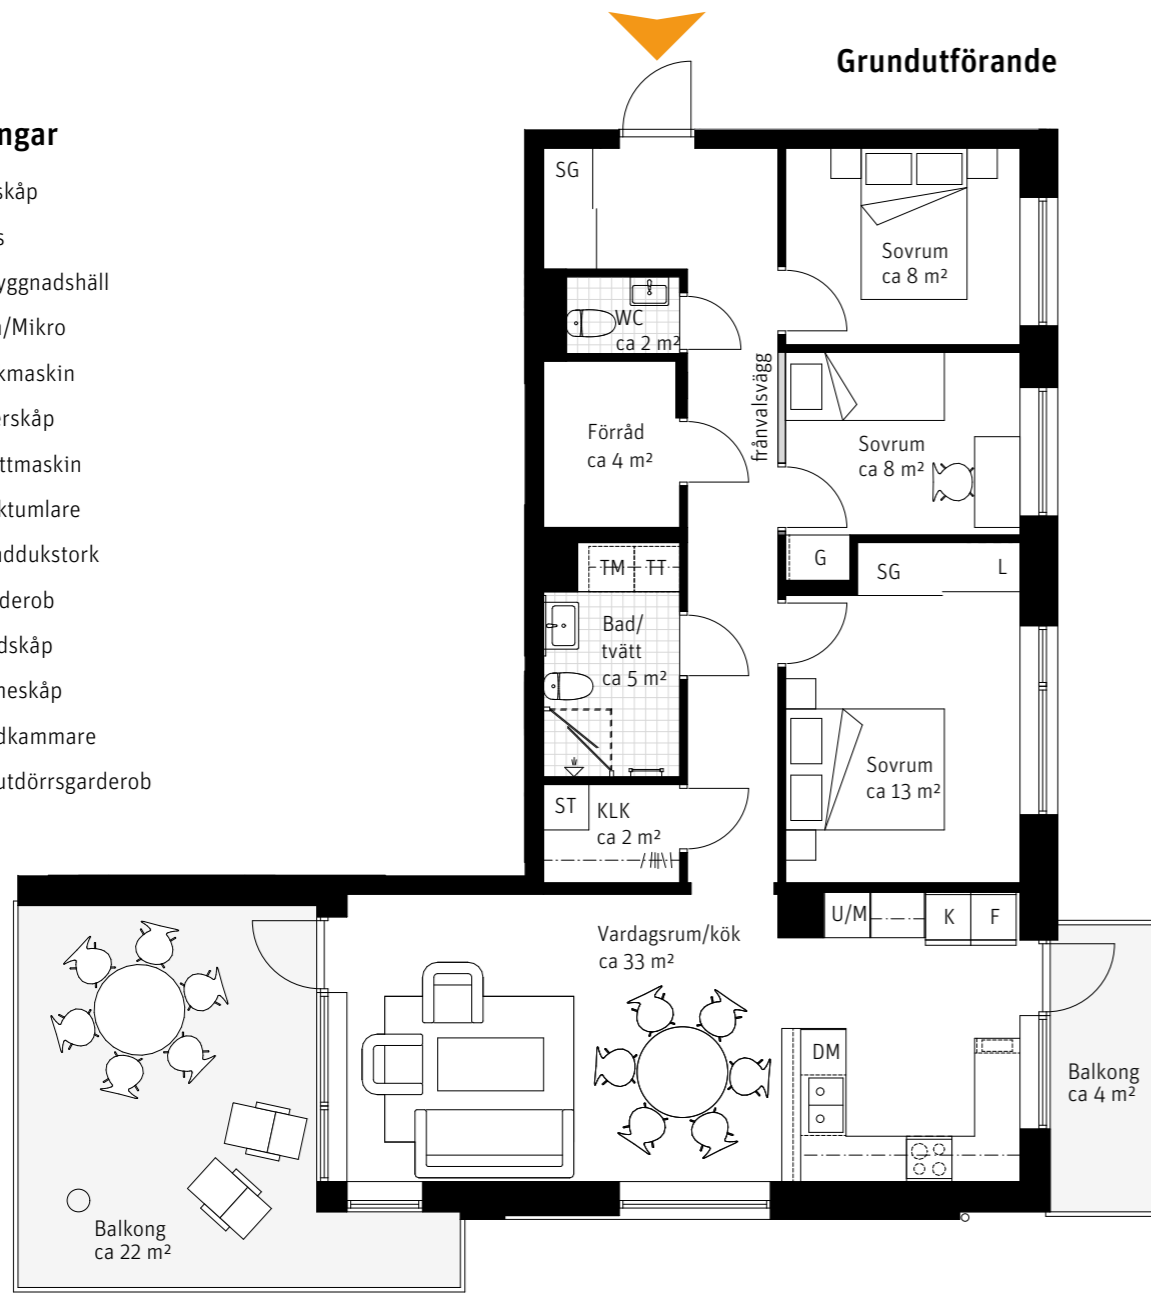

2 Rok, ca 49 m²

Bonum Brf Polstjärnan
Lgh 4104

Förklaringar

- K/F Kyl/Frys
-  Inbyggnadshäll
- U/M Ugn/Mikro
- DM Diskmaskin
- Överskåp
- TM Tvättmaskin
- TT Torktumlare
-] Handdukstork
- G Garderob
- ST Städsåp
- L Linnesåp
- SG Skjutdörrsgarderob

Lägenheten har vitlaserad parkett

RUMSHÖJD
Ca 2.5 m om inget annat anges.

Meter Skala 1:100

4 Rok, ca 95 m²

Bonum Brf Polstjärnan
Lgh 4201, 4301, 4401

Förklaringar

- K Kylskåp
- F Frys
- Inbyggnadshäll
- U/M Ugn/Mikro
- DM Diskmaskin
- Överskåp
- TM Tvättmaskin
- TT Torktumlare
- Handdukstork
- G Garderob
- ST Städskåp
- L Linneskåp
- Klk Klädkammare
- SG Skjutdörrsgarderob

Alternativ planlösning

RUMSHÖJD
Ca 2.5 m om inget annat anges.

Versiondatum 2024 06 10

RIKSBYGGEN RESERVERAR SIG FÖR EV. TRYCKFEL OCH FÖRBEHÅLLER SIG RÄTTEN ATT GÖRA ÄNDRINGAR. OM BOYTAN MELLAN FÖRHANDSAVTAL OCH UPPLÄTELSEAVTAL SKILJER SIG MER ÄN 5% KORRIGERAS INSATSEN.