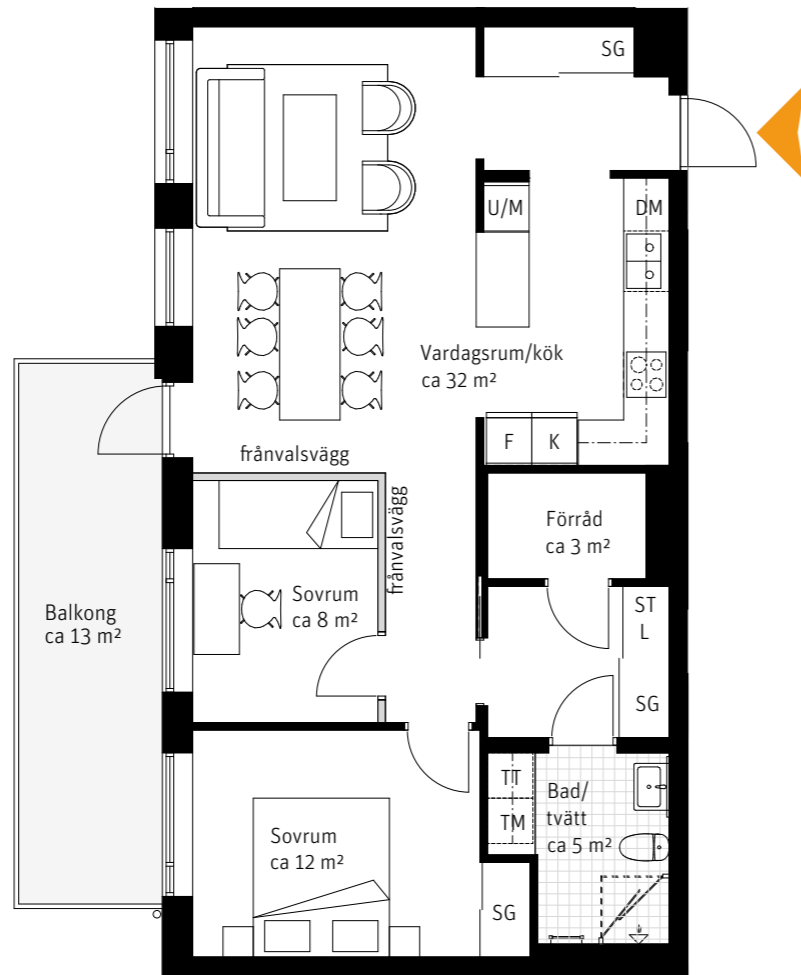

3 Rok, ca 76 m²

Bonum Brf Polstjärnan
Lgh 4202, 4302, 4402

2 Rok, ca 76 m²

Förklaringar

1. K/F Kyl/Frys
   - Inbyggnadshäll
   - U/M Ugn/Mikro
   - DM Diskmaskin
   - Överskåp
   - TM Tvättmaskin
   - TT Torktumlare
   - Handdukstork
   - G Garderob
   - ST Städskåp
   - L Linneskåp
   - SG Skjutdörrsgarderob
2. Lägenhet 4202 har vitlaserad parkett

Grundutförande