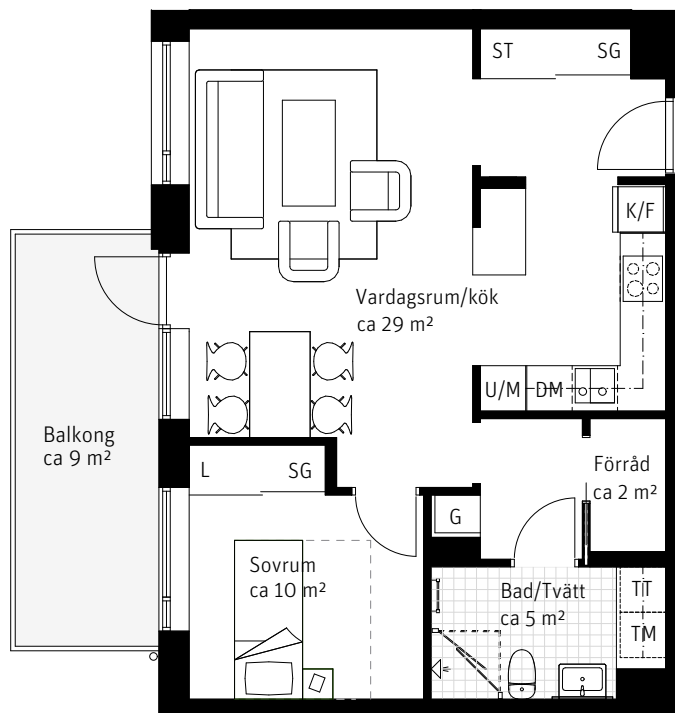

RUMSHÖJD
Ca 2.5 m om inget annat anges.

Meter Skala 1:100

3 Rok, ca 83 m²

Bonum Brf Polstjärnan
Lgh 5101

Förklaringar

- K Kylskåp
- F Frys
-  Inbyggnadshäll
- U/M Ugn/Mikro
- DM Diskmaskin
- — Överskåp
- TM Tvättmaskin
- TT Torktumlare
-  Handdukstork
- ST Städsåp
- L Linnesåp
- SG Skjutdörrsgarderob

RUMSHÖJD
Ca 2.5 m om inget annat anges.

3 Rok, ca 82 m²

Bonum Brf Polstjärnan
Lgh 5201, 5301, 5401, 5501

Förklaringar

- K Kylskåp
- F Frys
-  Inbyggnadshäll
- U/M Ugn/Mikro
- DM Diskmaskin
- — Överskåp
- TM Tvättmaskin
- TT Torktumlare
-  Handdukstork
- ST Städskåp
- L Linneskåp
- SG Skjutdörrsgarderob

RUMSHÖJD

Ca 2.5 m om inget annat anges.

Meter Skala 1:100

2 Rok, ca 55 m²

Bonum Brf Polstjärnan
Lgh 5202, 5302, 5402, 5502

Förklaringar

- K Kylskåp
- F Frys
-  Inbyggnadshäll
- U/M Ugn/Mikro
- DM Diskmaskin
- Överskåp
- TM Tvättmaskin
- TT Torktumlare
- [Handdukstork
- G Garderob
- ST Städsåp
- L Linnesåp
- SG Skjutdörrsgarderob

RUMSHÖJD
Ca 2.5 m om inget annat anges.

Meter Skala 1:100

3 Rok, ca 76 m²

Bonum Brf Polstjärnan
Lgh 5203, 5303, 5403, 5503

2 Rok, ca 76 m²

Grundutförande

Förklaringar

- K Kylskåp
- F Frys
-  Inbyggnadshäll
- U/M Ugn/Mikro
- DM Diskmaskin
- Överskåp
- TM Tvättmaskin
- TT Torktumlare
-  Handdukstork
- ST Städskåp
- L Linneskåp
- SG Skjutdörrsgarderob