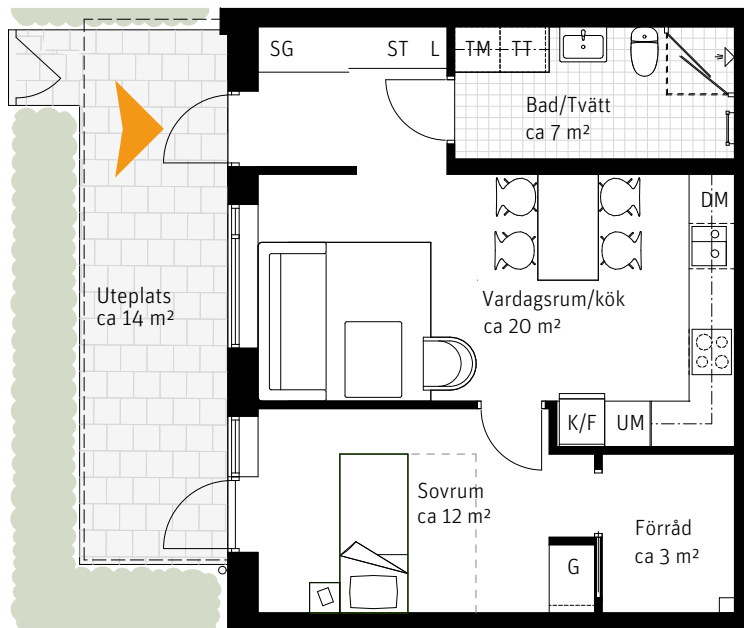

Grundutförande

Alternativ planlösning

RUMSHÖJD
Ca 2.5 m om inget annat anges.

Versiondatum 2024 06 10
RIKSBYGGEN RESERVERAR SIG FÖR EV. TRYCKFEL OCH FÖRBEHÅLLER SIG RÄTTEN ATT GÖRA ÄNDRINGAR. OM BOYTAN MELLAN FÖRHANDSAVTAL OCH UPPLÄTELSEAVTAL SKILJER SIG MER ÄN 5% KORRIGERAS INSATSEN.

2 Rok, ca 49 m²

Bonum Brf Polstjärnan
Lgh 4104

Förklaringar

- K/F Kyl/Frys
-  Inbyggnadshäll
- U/M Ugn/Mikro
- DM Diskmaskin
- Överskåp
- TM Tvättmaskin
- TT Torktumlare
-] Handdukstork
- G Garderob
- ST Städsåp
- L Linnesåp
- SG Skjutdörrsgarderob

Lägenheten har vitlaserad parkett

RUMSHÖJD
Ca 2.5 m om inget annat anges.

Meter Skala 1:100

4 Rok, ca 95 m²

Bonum Brf Polstjärnan
Lgh 4201, 4301, 4401

Förklaringar

- K Kylskåp
- F Frys
- Inbyggnadshäll
- U/M Ugn/Mikro
- DM Diskmaskin
- Överskåp
- TM Tvättmaskin
- TT Torktumlare
- Handdukstork
- G Garderob
- ST Städskåp
- L Linneskåp
- Klk Klädkammare
- SG Skjutdörrsgarderob

Alternativ planlösning

RUMSHÖJD
Ca 2.5 m om inget annat anges.

Versiondatum 2024 06 10

RIKSBYGGEN RESERVERAR SIG FÖR EV. TRYCKFEL OCH FÖRBEHÅLLER SIG RÄTTEN ATT GÖRA ÄNDRINGAR. OM BOYTAN MELLAN FÖRHANDSAVTAL OCH UPPLÄTELSEAVTAL SKILJER SIG MER ÄN 5% KORRIGERAS INSATSEN.