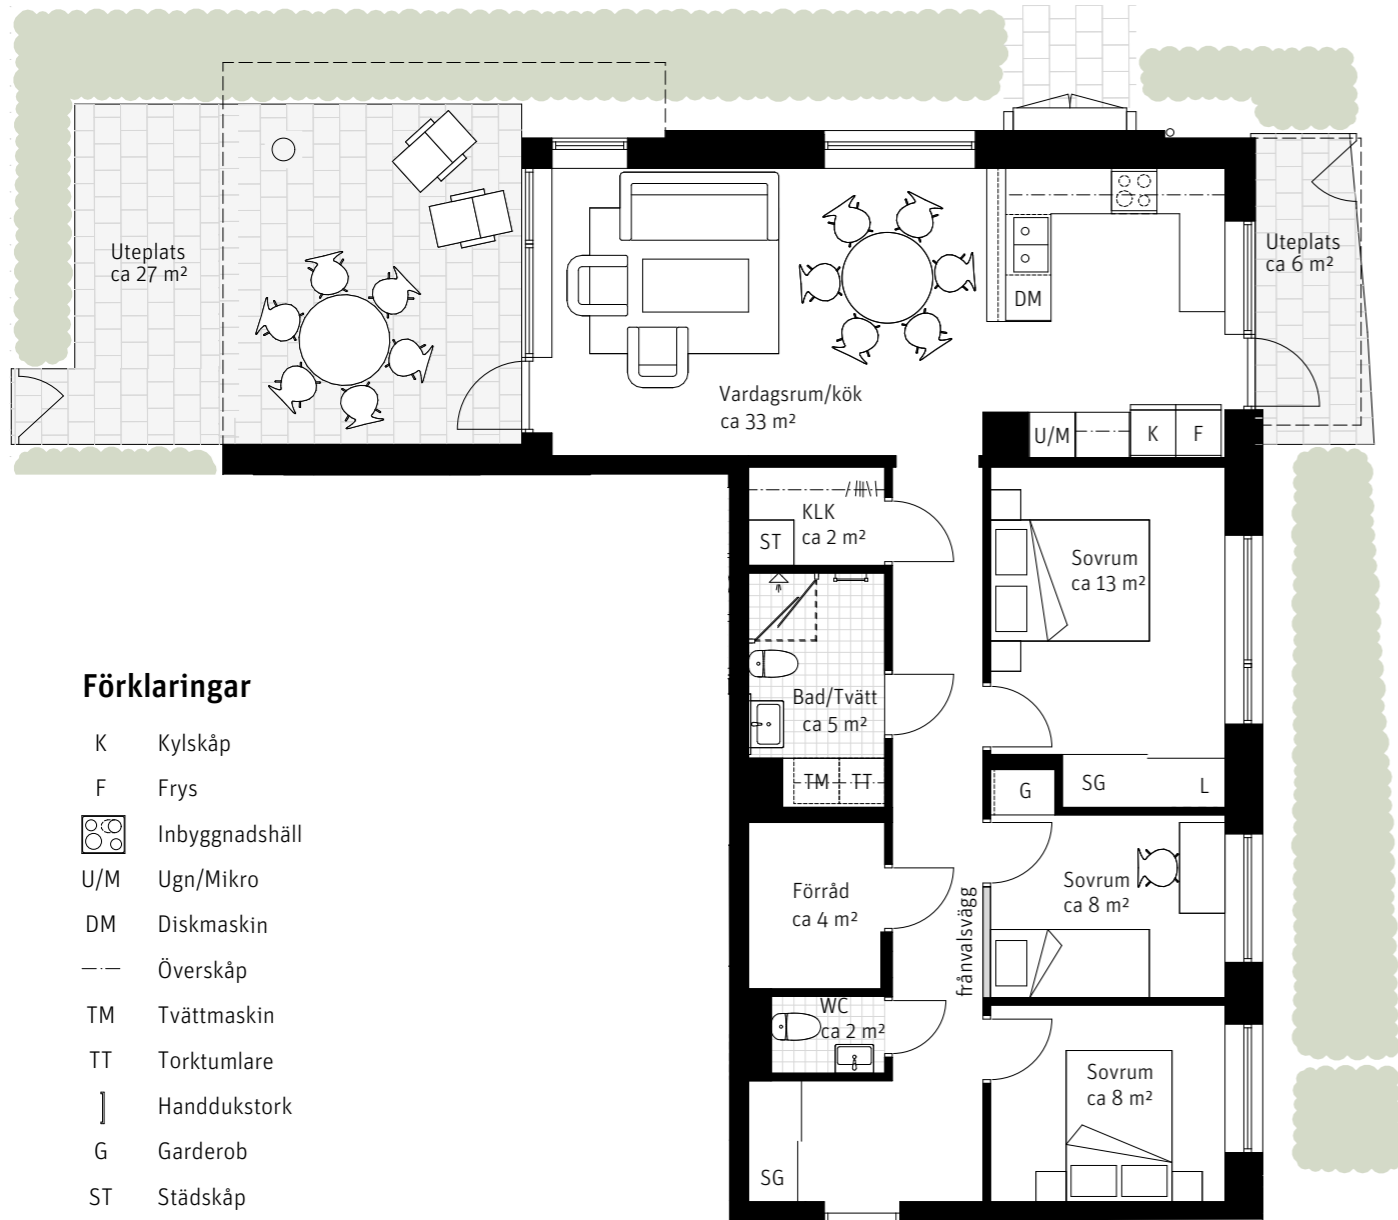

RUMSHÖJD
Ca 2.5 m om inget annat anges.

Versiondatum 2024 06 10

RIKSBYGGEN RESERVERAR SIG FÖR EV. TRYCKFEL OCH FÖRBEHÅLLER SIG RÄTTEN ATT GÖRA ÄNDRINGAR. OM BOYTAN MELLAN FÖRHANDSAVTAL OCH UPPLÄTELSEAVTAL SKILJER SIG MER ÄN 5% KORRIGERAS INSATSEN.

4 Rok, ca 95 m²

Bonum Brf Polstjärnan
Lgh 5103

Förklaringar

- K Kylskåp
- F Frys
- Inbyggnadshäll
- U/M Ugn/Mikro
- DM Diskmaskin
- Överskåp
- TM Tvättmaskin
- TT Torktumlare
- Handdukstork
- G Garderob
- ST Städskåp
- L Linneskåp
- KLK Klädkammare
- SG Skjutdörrsgarderob