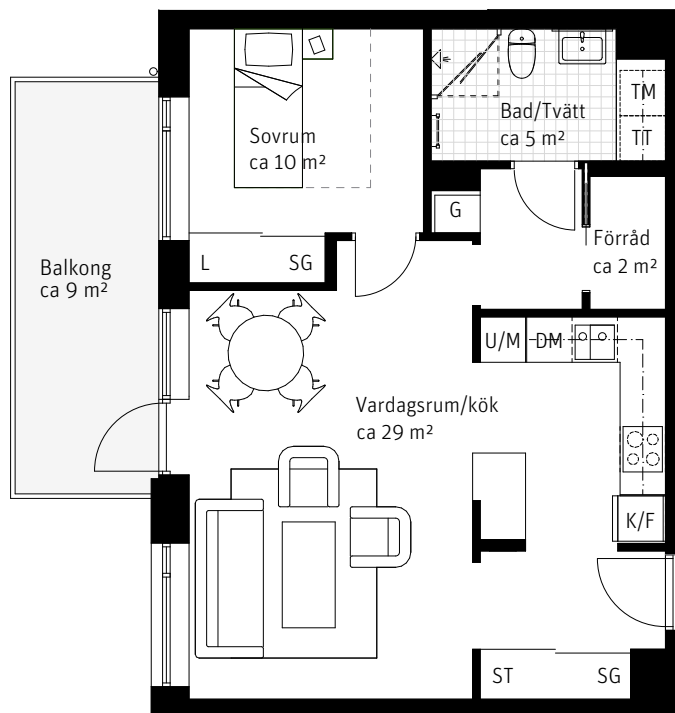

3 Rok, ca 76 m²

Bonum Brf Polstjärnan
Lgh 4202, 4302, 4402

2 Rok, ca 76 m²

Förklaringar

- K/F Kyl/Frys
 - Inbyggnadshäll
 - U/M Ugn/Mikro
 - DM Diskmaskin
 - Överskåp
 - TM Tvättmaskin
 - TT Torktumlare
 - Handdukstork
 - G Garderob
 - ST Städskåp
 - L Linneskåp
 - SG Skjutdörrsgarderob
- Lägenhet 4202 har vitlaserad parkett

Grundutförande

Alternativ planlösning

RUMSHÖJD
Ca 2.5 m om inget annat anges.

Versiondatum 2024 06 10

RIKSBYGGEN RESERVERAR SIG FÖR EV. TRYCKFEL OCH FÖRBEHÅLLER SIG RÄTTEN ATT GÖRA ÄNDRINGAR. OM BOYTAN MELLAN FÖRHANDSAVTAL OCH UPPLÄTELSEAVTAL SKILJER SIG MER ÄN 5% KORRIGERAS INSATSEN.

2 Rok, ca 55 m²

Bonum Brf Polstjärnan
Lgh 4203, 4303, 4403

Förklaringar

- K/F Kyl/Frys
-  Inbyggnadshäll
- U/M Ugn/Mikro
- DM Diskmaskin
- Överskåp
- TM Tvättmaskin
- TT Torktumlare
-] Handdukstork
- G Garderob
- ST Städsåp
- L Linnesåp
- SG Skjutdörrsgarderob

RUMSHÖJD
Ca 2.5 m om inget annat anges.

Meter Skala 1:100

3 Rok, ca 82 m²

Bonum Brf Polstjärnan
Lgh 4204, 4304, 4404

Förklaringar

- K Kylskåp
- F Frys
-  Inbyggnadshäll
- U/M Ugn/Mikro
- DM Diskmaskin
- Överskåp
- TM Tvättmaskin
- TT Torktumlare
-] Handdukstork
- G Garderob
- ST Städskåp
- L Linneskåp
- SG Skjutdörrsgarderob