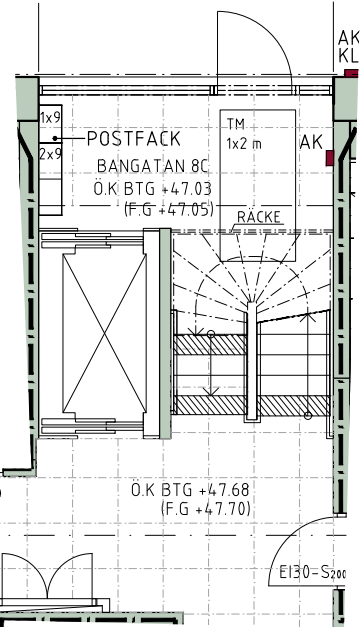

Bofaktablad Kv Cypressen 1

Adress: Bangatan 8 A

Storlek: 1 RoK, 48m²

Lägenhet: 2-A-1502

Plan: 5

Principsektion

Teckenförklaring

	Plats för diskmaskin (ingår ej)		Hatthylla
	Diskmaskin		EL- och mediacentral
	Spis med ugn		Garderob
	Plats för micro (ingår ej)		Linneskåp
	Kyl/Frys		Torktumlare
	Kyl		Tvättmaskin
	Frys		

Avvikelser kan förekomma

Situationsplan

2021-12-09

Adress: Bangatan 8 C

Storlek: 1 RoK, 44,5m²
 Lägenhet: 2-8C-1003
 Plan: BV

Principsektion

- PLAN 5
- PLAN 4
- PLAN 3
- PLAN 2
- PLAN 1
- BOTTENVÅNING

Teckenförklaring

Avvikelser kan förekomma

Situationsplan

2021-12-09

Adress: Bangatan 8 C

Storlek: 1 RoK, 37,5m²
 Lägenhet: 2-8C-1404
 Plan: 4

Teckenförklaring

	Plats för diskmaskin (ingår ej)		Hatthylla
	Diskmaskin		EL- och mediacentral
	Spis med ugn		Garderob
	Plats för micro (ingår ej)		Linneskåp
	Kyl/Frys		Torktumlare
	Kyl		Tvättmaskin
	Frys		