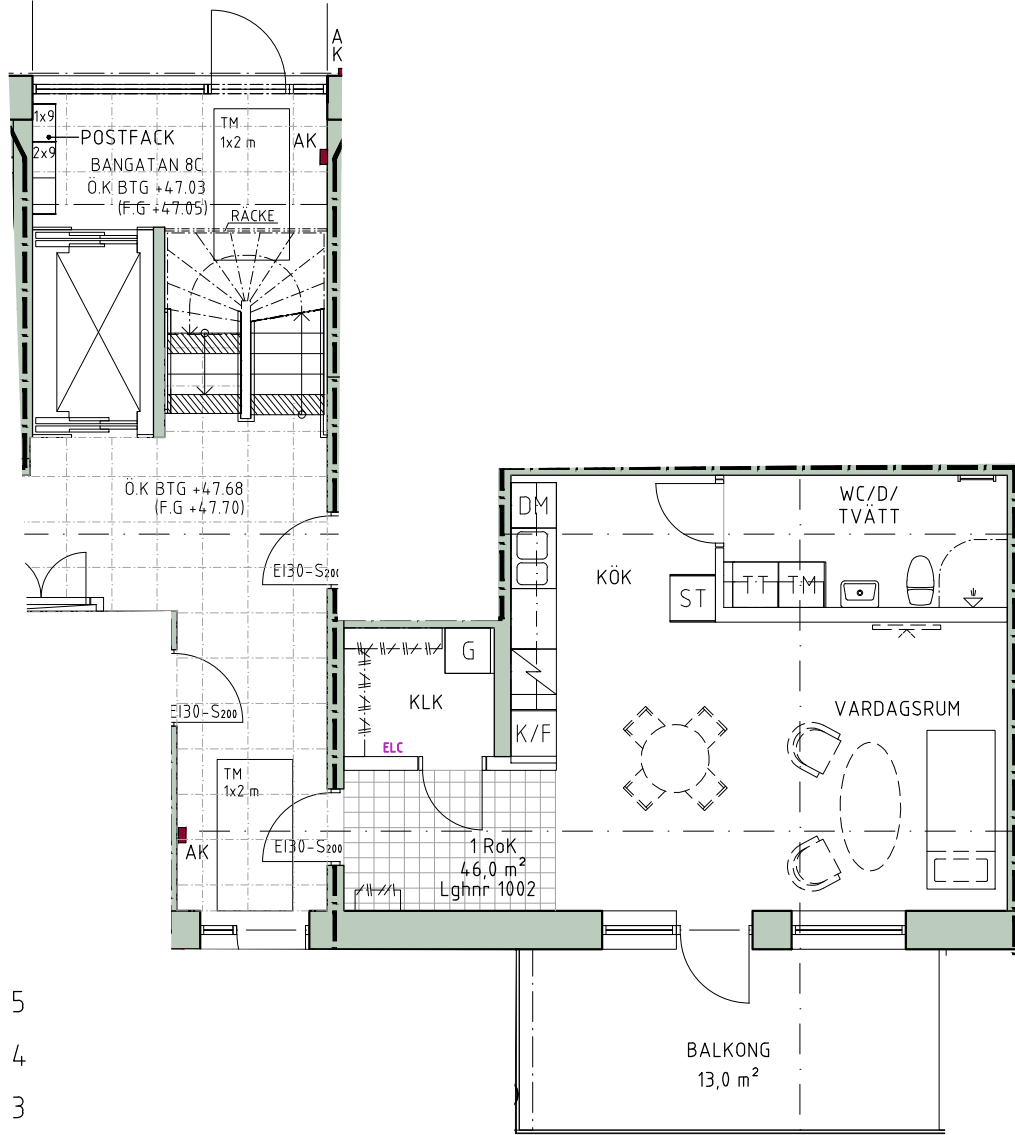

Bofaktablad Kv Cypressen 1

Adress: Bangatan 8 A

Storlek: 1 RoK, 48m²

Lägenhet: 2-A-1502

Plan: 5

Principsektion

Teckenförklaring

	Plats för diskmaskin (ingår ej)		Hatthylla
	Diskmaskin		EL- och mediacentral
	Spis med ugn		Garderob
	Plats för micro (ingår ej)		Linneskåp
	Kyl/Frys		Torktumlare
	Kyl		Tvättmaskin
	Frys		

Lägenheten uthyres omöblerad

Avvikelser kan förekomma

Situationsplan

2021-12-09

Adress: Bangatan 8 C

Storlek: 1 RoK, 46m²
 Lägenhet: 2-8C-1002
 Plan: BV

Principsektion

Teckenförklaring

Avvikelser kan förekomma

Situationsplan

2021-12-09

Adress: Bangatan 8 C

Storlek: 1 RoK, 44,5m²
 Lägenhet: 2-8C-1003
 Plan: BV

Principsektion

- PLAN 5
- PLAN 4
- PLAN 3
- PLAN 2
- PLAN 1
- BOTTENVÅNING

Teckenförklaring

Avvikelser kan förekomma

Situationsplan

2021-12-09

Adress: Bangatan 8 C

Storlek: 1 RoK, 37,5m²
 Lägenhet: 2-8C-1404
 Plan: 4

Teckenförklaring

	Plats för diskmaskin (ingår ej)		Hatthylla
	Diskmaskin		EL- och mediacentral
	Spis med ugn		Garderob
	Plats för micro (ingår ej)		Linneskåp
	Kyl/Frys		Torktumlare
	Kyl		Tvättmaskin
	Frys		