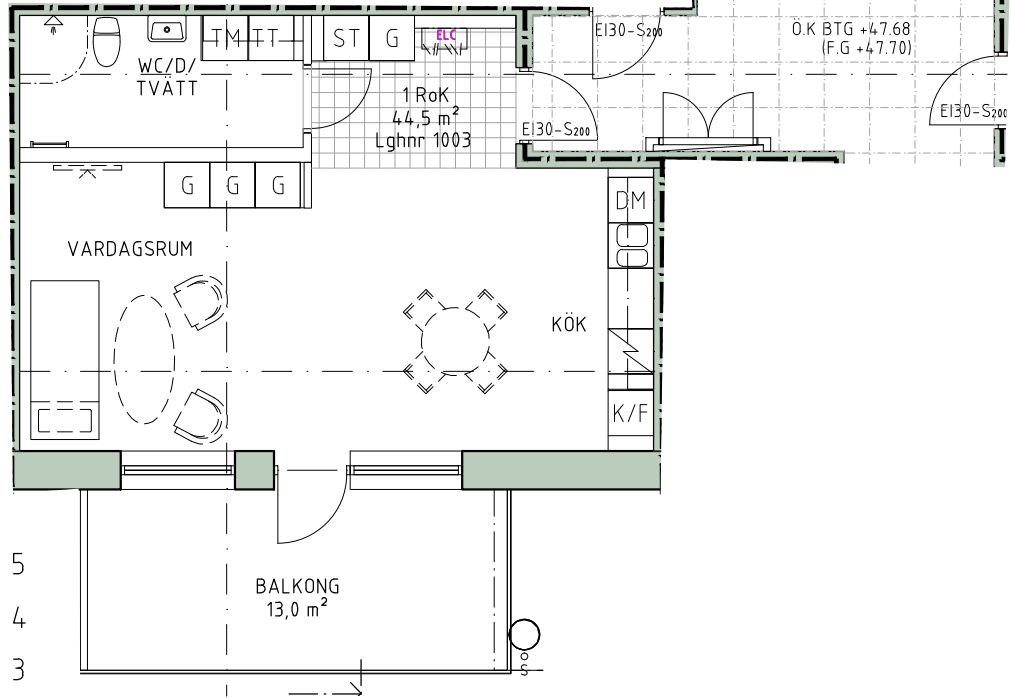

Bofaktablad Kv Cypressen 1

Adress: Bangatan 8 A

Storlek: 1 RoK, 48m²

Lägenhet: 2-A-1502

Plan: 5

Principsektion

Teckenförklaring

	Plats för diskmaskin (ingår ej)		Hatthylla
	Diskmaskin		EL- och mediacentral
	Spis med ugn		Garderob
	Plats för micro (ingår ej)		Linneskåp
	Kyl/Frys		Torktumlare
	Kyl		Tvättmaskin
	Frys		

Avvikelser kan förekomma

Situationsplan

2021-12-09

Adress: Bangatan 8 C

Storlek: 1 RoK, 44,5m²
 Lägenhet: 2-8C-1003
 Plan: BV

Principsektion

- PLAN 5
- PLAN 4
- PLAN 3
- PLAN 2
- PLAN 1
- BOTTENVÅNING

Teckenförklaring

Avvikelser kan förekomma

Situationsplan

2021-12-09

Adress: Bangatan 8 C

Storlek: 1 RoK, 37,5m²
 Lägenhet: 2-8C-1404
 Plan: 4

Teckenförklaring

	Plats för diskmaskin (ingår ej)		Hatthylla
	Diskmaskin		EL- och mediacentral
	Spis med ugn		Garderob
	Plats för micro (ingår ej)		Linneskåp
	Kyl/Frys		Torktumlare
	Kyl		Tvättmaskin
	Frys		