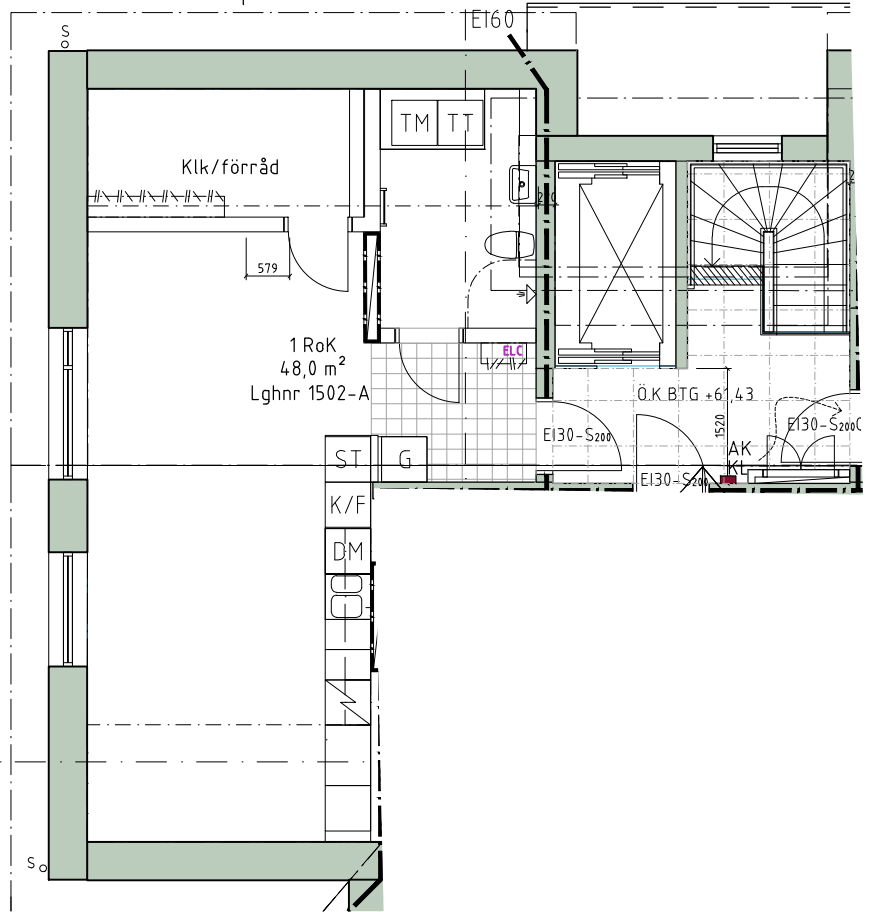

Bofaktablad Kv Cypressen 1

Adress: Bangatan 8 A

Storlek: 1 RoK, 48m²

Lägenhet: 2-A-1502

Plan: 5

Principsektion

Teckenförklaring

	Plats för diskmaskin (ingår ej)		Hatthylla
	Diskmaskin		EL- och mediacentral
	Spis med ugn		Garderob
	Plats för micro (ingår ej)		Linneskåp
	Kyl/Frys		Torktumlare
	Kyl		Tvättmaskin
	Frys		

Lägenheten uthyres omöblerad

Avvikelser kan förekomma

Situationsplan

2021-12-09

Adress: Bangatan 8 C

Storlek: 1 RoK, 46m²
 Lägenhet: 2-8C-1002
 Plan: BV

Principsektion

Teckenförklaring

Avvikelser kan förekomma

Situationsplan

2021-12-09

Adress: Bangatan 8 C

Storlek: 1 RoK, 44,5m²
 Lägenhet: 2-8C-1003
 Plan: BV

Principsektion

- PLAN 5
- PLAN 4
- PLAN 3
- PLAN 2
- PLAN 1
- BOTTENVÅNING

Teckenförklaring

Avvikelser kan förekomma

Situationsplan

2021-12-09

Adress: Bangatan 8 C

Storlek: 1 RoK, 37,5m²
 Lägenhet: 2-8C-1404
 Plan: 4

Teckenförklaring

	Plats för diskmaskin (ingår ej)		Hatthylla
	Diskmaskin		EL- och mediacentral
	Spis med ugn		Garderob
	Plats för micro (ingår ej)		Linneskåp
	Kyl/Frys		Torktumlare
	Kyl		Tvättmaskin
	Frys		