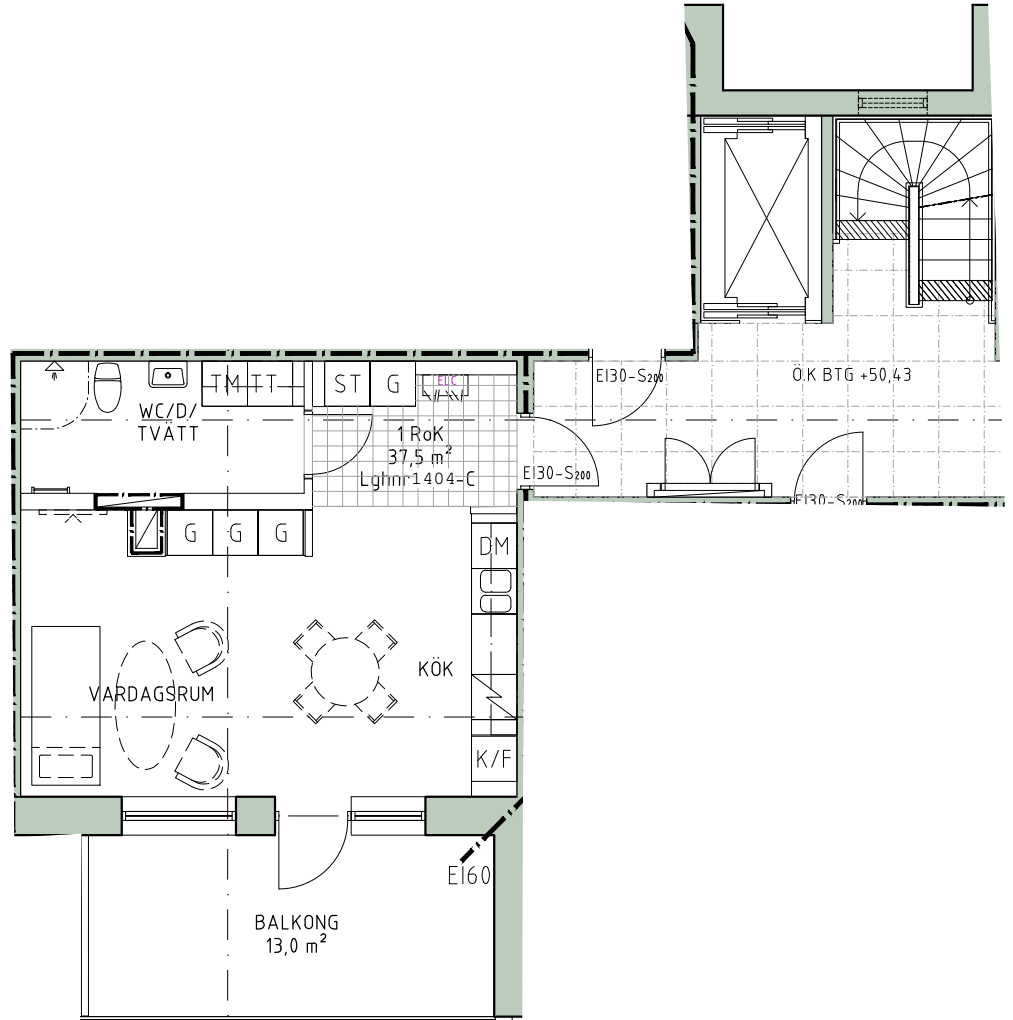

Bofaktablad Kv Cypressen 1

Adress: Bangatan 8 A

Storlek: 1 RoK, 48m²

Lägenhet: 2-A-1502

Plan: 5

Principsektion

Teckenförklaring

	Plats för diskmaskin (ingår ej)		Hatthylla
	Diskmaskin		EL- och mediacentral
	Spis med ugn		Garderob
	Plats för micro (ingår ej)		Linneskåp
	Kyl/Frys		Torktumlare
	Kyl		Tvättmaskin
	Frys		

Avvikelser kan förekomma

Situationsplan

2021-12-09

Adress: Bangatan 8 C

Storlek: 1 RoK, 44,5m²
 Lägenhet: 2-8C-1003
 Plan: BV

Principsektion

- PLAN 5
- PLAN 4
- PLAN 3
- PLAN 2
- PLAN 1
- BOTTENVÅNING

Teckenförklaring

Avvikelser kan förekomma

Situationsplan

2021-12-09

Adress: Bangatan 8 C

Storlek: 1 RoK, 37,5m²
 Lägenhet: 2-8C-1404
 Plan: 4

Teckenförklaring

	Plats för diskmaskin (ingår ej)		Hatthylla
	Diskmaskin		EL- och mediacentral
	Spis med ugn		Garderob
	Plats för micro (ingår ej)		Linneskåp
	Kyl/Frys		Torktumlare
	Kyl		Tvättmaskin
	Frys		